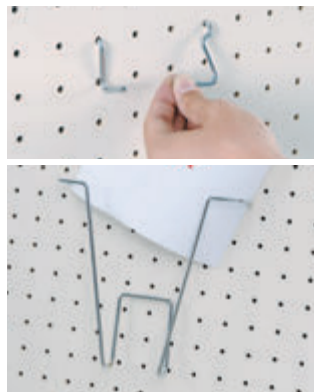

受 運賃別途

アルミポール

二面用のみになります。

平ベース

取付具の位置

図のように取付具が既に装着された状態で出荷致します。

組立簡単!

クサビ形の取付具の組み合わせにより簡単に脱着できます。板面側の取付具をポール側の取付具にはめ込むだけで、ガタツキ無くしっかりと組立できます。

取付具(強靱なプラスチック製)

両面有孔ボード

φ5、30mm ピッチ

有孔部にはスネークフック(9-SH)、リーフレットホルダー(9-LH)以外はご使用できません。

品番	板面寸法	有効板面寸法	価格(税抜)
ARU306	1800×900	1760×860	¥30,800
ARU406	1800×1200	1760×1160	¥40,700

アルミポールは別売りです。

両面ワンウェイ掲示板

表面材