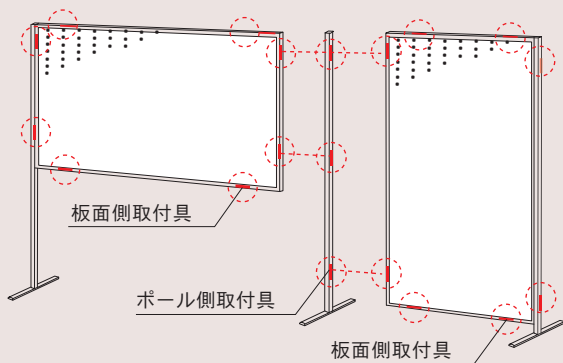

受 運賃別途

アルミポール

二面用のみになります。

平ベース

取付具の位置

図のように取付具が既に装着された状態で出荷致します。

組立簡単!

クサビ形の取付具の組み合わせにより簡単に脱着できます。板面側の取付具をポール側の取付具にはめ込むだけで、ガタツキ無くしっかりと組立できます。

取付具(強靱なプラスチック製)

両面有孔ボード

φ5、30mm ピッチ

有孔部にはスネークフック(9-SH)、リーフレットホルダー(9-LH)以外はご使用できません。

品番	板面寸法	有効板面寸法	価格(税抜)
ARU306	1800×900	1760×860	¥30,800
ARU406	1800×1200	1760×1160	¥40,700

アルミポールは別売りです。

両面ワンウェイ掲示板

表面材

掲示板表面材色をお選びください。

品番	板面寸法	有効板面寸法	価格(税抜)
ARKU306	1800×900	1760×860	¥33,000
ARKU406	1800×1200	1760×1160	¥42,900

アルミポールは上別売りです。

アルミポール 22

ARU 連結ボード専用ポール

取付具は二面に付いています。

板面サイズ 1800 用

ARU22T18A ¥13,000  
総高1914mm