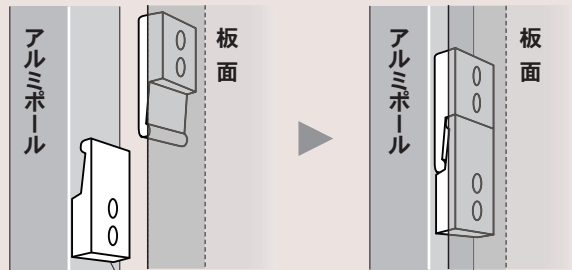

受 運賃別途

アルミポール

二面用のみになります。

平ベース

取付具の位置

図のように取付具が既に装着された状態で出荷致します。

組立簡単!

クサビ形の取付具の組み合わせにより簡単に脱着できます。板面側の取付具をポール側の取付具にはめ込むだけで、ガタツキ無くしっかりと組立できます。

取付具(強靱なプラスチック製)

両面有孔ボード

φ5、30mm ピッチ

有孔部にはスネークフック(9-SH)、リーフレットホルダー(9-LH)以外はご使用できません。

品番	板面寸法	有効板面寸法	価格(税抜)
ARU306	1800×900	1760×860	¥30,800
ARU406	1800×1200	1760×1160	¥40,700

アルミポールは別売りです。

両面ワンウェイ掲示板

表面材

掲示板表面材色をお選びください。

品番	板面寸法	有効板面寸法	価格(税抜)
ARKU306	1800×900	1760×860	¥33,000
ARKU406	1800×1200	1760×1160	¥42,900

アルミポールは上別売りです。

アルミポール 22

ARU 連結ボード専用ポール

取付具は二面に付いています。

板面サイズ 1800 用

ARU22T18A ¥13,000  
総高1914mm