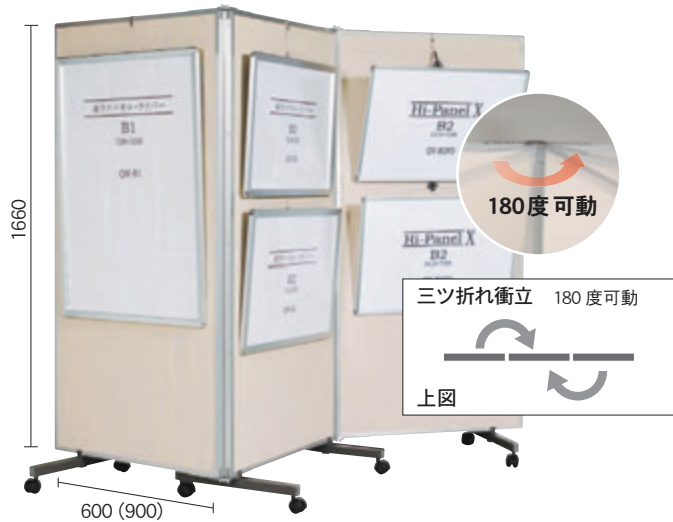

12-3

可動範囲が広がり、用途も広がる

三ツ折れ衝立F

受 運賃別途

両面有孔ボード

品番	外形寸法	折りたたみ寸法	価格(税抜)
VRR606FW	W1800×D610×H1800	W611×D610×H1800	¥147,800
VRR609FW	W2700×D610×H1800	W911×D610×H1800	¥191,700

両面ワンウェイ掲示板

712アイボリー

品番	外形寸法	折りたたみ寸法	価格(税抜)
VKK606F-I	W1800×D610×H1800	W611×D610×H1800	¥158,200
VKK609F-I	W2700×D610×H1800	W911×D610×H1800	¥205,600

両面ワンウェイ掲示板

711クールグレー

品番	外形寸法	折りたたみ寸法	価格(税抜)
VKK606FCG	W1800×D610×H1800	W611×D610×H1800	¥158,200
VKK609FCG	W2700×D610×H1800	W911×D610×H1800	¥205,600

12-4

折りたたんで収納に便利

三ツ折れ衝立

受 運賃別途

両面有孔ボード

品番	外形寸法	折りたたみ寸法	価格(税抜)
VRR606W	W1800×D555×H1775	W660×D620×H1775	¥123,600
VRR609W	W2700×D555×H1775	W960×D620×H1775	¥167,500

両面ワンウェイ掲示板

712アイボリー

両面ホワイトボード

スチールホワイト

品番	外形寸法	折りたたみ寸法	価格(税抜)
VVV606	W1800×D555×H1775	W660×D620×H1775	¥169,800
VVV609	W2700×D555×H1775	W960×D620×H1775	¥205,600

12-5

オプションいろいろ

展示パネル関連商品

絵画作品ハンガー

ロット販売