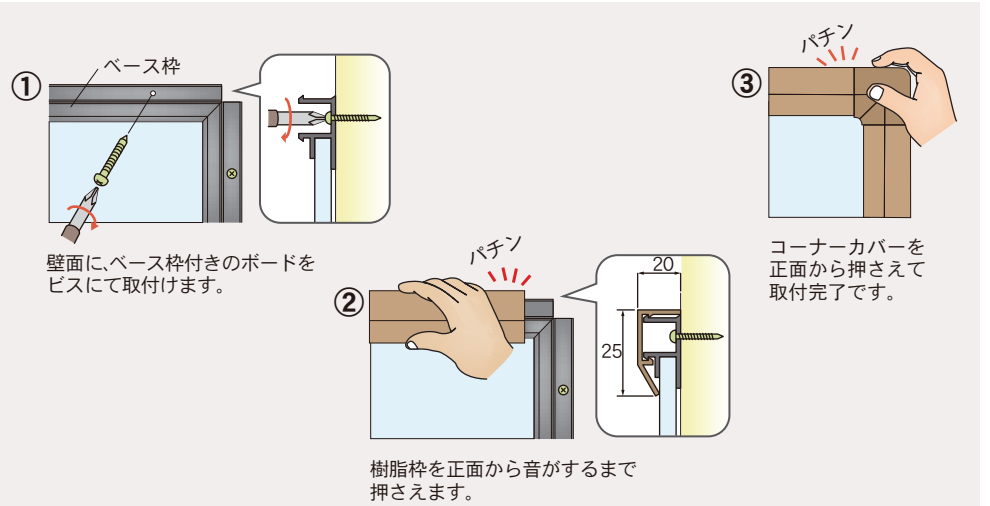

- ・イレーザー(大)
- ・ボードマーカー(赤・黒) 各1本

掲示板

ツウウェイ掲示板

コルク柄

付属品

- ・ピン6ヶ
- ・マグネット4ヶ

取付方法

■ カラーボード