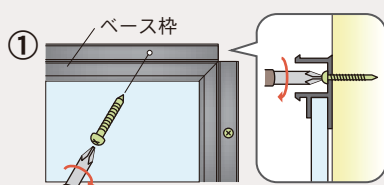

RCKB34 ブラウン枠×コルク柄板面

RCKB36 アイボリー枠
×アイボリー板面

付属品

- ・ピン6ヶ
- ・マグネット4ヶ

品番	外形寸法	板面有効寸法	価格(税抜)
RCKB34	W1200×D20×H900	W1150×H850	¥31,000
RCKB36	W1800×D20×H900	W1750×H850	¥41,900

■ 樹脂枠色と板面色をお選びください。

Cタイプの取付方法

壁面に、ベース枠付きのボードをビスにて取付けます。

樹脂枠を正面から音がするまで押さえます。

コーナーカバーを正面から押さえて取付完了です。

ホワイトボード壁掛

ホワイトボード脚付

透明ボード

映写対応ホワイトボード

省スペースホワイトボード

掲示板(室内)