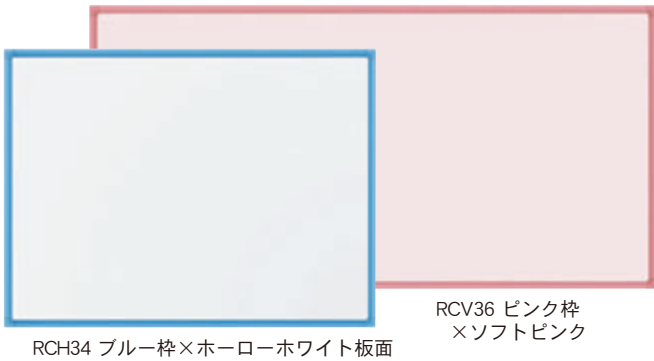

● マーカーボードタイプ

RCH34 ブルー枠×ホーローホワイト板面

RCV36 ピンク枠
×ソフトピンク

付属品

- ・イレーザ(大)
- ・ボードマーカー(赤・黒) 各1本

品番	外形寸法	板面有効寸法	価格(税抜)
RCH34	W1200×D20×H900	W1150×H850	¥32,600
RCH36	W1800×D20×H900	W1750×H850	¥45,900
RCV34	W1200×D20×H900	W1150×H850	¥29,100
RCV36	W1800×D20×H900	W1750×H850	¥36,400

■ 樹脂枠色と板面色をお選びください。

● ブラックボードタイプ

RCV34K ピンク枠×スチールブラック板面

RCV36K ブルー枠
×スチールブラック板面

付属品

- ・POPゲルチョーク(白)1本

品番	外形寸法	板面有効寸法	価格(税抜)
RCV34K	W1200×D20×H900	W1150×H850	¥31,100
RCV36K	W1800×D20×H900	W1750×H850	¥40,100

■ 樹脂枠色をお選びください。

● ワンウェイ掲示板タイプ

RCK34 ピンク枠×アイボリー板面

RCK36 ブラウン枠
×エバーグリーン板面

付属品

- ・ピン6ヶ

品番	外形寸法	板面有効寸法	価格(税抜)
RCK34	W1200×D20×H900	W1150×H850	¥23,100
RCK36	W1800×D20×H900	W1750×H850	¥31,500

■ 樹脂枠色と板面色をお選びください。

● ツーウェイ掲示板タイプ

RCKB34 ブラウン枠×コルク柄板面

RCKB36 アイボリー枠
×アイボリー板面

付属品

- ・ピン6ヶ
- ・マグネット4ヶ

品番	外形寸法	板面有効寸法	価格(税抜)
RCKB34	W1200×D20×H900	W1150×H850	¥31,000
RCKB36	W1800×D20×H900	W1750×H850	¥41,900

■ 樹脂枠色と板面色をお選びください。

Cタイプの取付方法

壁面に、ベース枠付きのボードをビスにて取付けます。