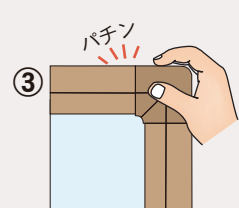

RCKB34 ブラウン枠×コルク柄板面

RCKB36 アイボリー枠
×アイボリー板面

付属品

- ・ピン6ヶ
- ・マグネット4ヶ

品番	外形寸法	板面有効寸法	価格(税抜)
RCKB34	W1200×D20×H900	W1150×H850	¥31,000
RCKB36	W1800×D20×H900	W1750×H850	¥41,900

■ 樹脂枠色と板面色をお選びください。

Cタイプの取付方法

壁面に、ベース枠付きのボードをビスにて取付けます。

樹脂枠を正面から音がするまで押さえます。

コーナーカバーを正面から押さえて取付完了です。

ホワイトボード壁掛

ホワイトボード脚付

透明ボード

映写対応ホワイトボード

省スペースホワイトボード

掲示板(室内)