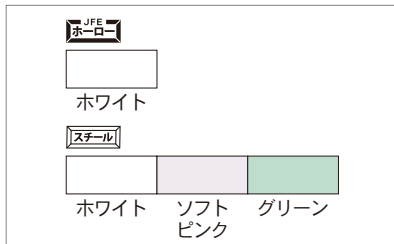

● マーカーボードタイプ

RCH34 ブルー枠×ホーローホワイト板面

RCV36 ピンク枠
×ソフトピンク

付属品

- ・イレーザ(大)
- ・ボードマーカー(赤・黒) 各1本

品番	外形寸法	板面有効寸法	価格(税抜)
RCH34	W1200×D20×H900	W1150×H850	¥32,600
RCH36	W1800×D20×H900	W1750×H850	¥45,900
RCV34	W1200×D20×H900	W1150×H850	¥29,100
RCV36	W1800×D20×H900	W1750×H850	¥36,400

■ 樹脂枠色と板面色をお選びください。

● ブラックボードタイプ

RCV34K ピンク枠×スチールブラック板面

RCV36K ブルー枠
×スチールブラック板面

付属品

- ・POPゲルチョーク(白)1本

品番	外形寸法	板面有効寸法	価格(税抜)
RCV34K	W1200×D20×H900	W1150×H850	¥31,100
RCV36K	W1800×D20×H900	W1750×H850	¥40,100

■ 樹脂枠色をお選びください。

● ワンウェイ掲示板タイプ

RCK34 ピンク枠×アイボリー板面

RCK36 ブラウン枠
×エバーグリーン板面

付属品

- ・ピン6ヶ

品番	外形寸法	板面有効寸法	価格(税抜)
RCK34	W1200×D20×H900	W1150×H850	¥23,100
RCK36	W1800×D20×H900	W1750×H850	¥31,500

■ 樹脂枠色と板面色をお選びください。

● ツーウェイ掲示板タイプ