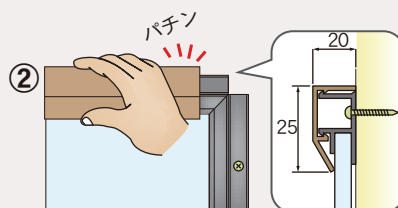

RCKB34 ブラウン枠×コルク柄板面

RCKB36 アイボリー枠
×アイボリー板面

付属品

- ・ピン6ヶ
- ・マグネット4ヶ

品番	外形寸法	板面有効寸法	価格(税抜)
RCKB34	W1200×D20×H900	W1150×H850	¥31,000
RCKB36	W1800×D20×H900	W1750×H850	¥41,900

■ 樹脂枠色と板面色をお選びください。

Cタイプの取付方法

壁面に、ベース枠付きのボードをビスにて取付けます。

樹脂枠を正面から音がするまで押さえます。

コーナーカバーを正面から押さえて取付完了です。

ホワイトボード壁掛

ホワイトボード脚付

透明ボード

映写対応ホワイトボード

省スペースホワイトボード

掲示板(室内)