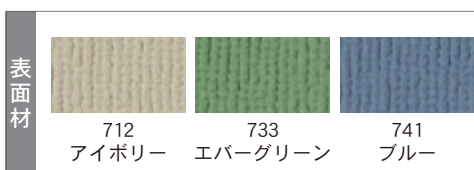

● マーカーボードタイプ

RCH34 ブルー枠×ホーローホワイト板面

RCV36 ピンク枠
×ソフトピンク

付属品

- ・イレーザ(大)
- ・ボードマーカー(赤・黒) 各1本

品番	外形寸法	板面有効寸法	価格(税抜)
RCH34	W1200×D20×H900	W1150×H850	¥32,600
RCH36	W1800×D20×H900	W1750×H850	¥45,900
RCV34	W1200×D20×H900	W1150×H850	¥29,100
RCV36	W1800×D20×H900	W1750×H850	¥36,400

■ 樹脂枠色と板面色をお選びください。

● ブラックボードタイプ

RCV34K ピンク枠×スチールブラック板面

RCV36K ブルー枠
×スチールブラック板面

付属品

- ・POPゲルチョーク(白)1本

品番	外形寸法	板面有効寸法	価格(税抜)
RCV34K	W1200×D20×H900	W1150×H850	¥31,100
RCV36K	W1800×D20×H900	W1750×H850	¥40,100

■ 樹脂枠色をお選びください。

● ワンウェイ掲示板タイプ

RCK34 ピンク枠×アイボリー板面

RCK36 ブラウン枠
×エバーグリーン板面

付属品

- ・ピン6ヶ

品番	外形寸法	板面有効寸法	価格(税抜)
RCK34	W1200×D20×H900	W1150×H850	¥23,100
RCK36	W1800×D20×H900	W1750×H850	¥31,500

■ 樹脂枠色と板面色をお選びください。

● ツーウェイ掲示板タイプ

RCKB34 ブラウン枠×コルク柄板面

RCKB36 アイボリー枠
×アイボリー板面

付属品

- ・ピン6ヶ
- ・マグネット4ヶ

品番	外形寸法	板面有効寸法	価格(税抜)
RCKB34	W1200×D20×H900	W1150×H850	¥31,000
RCKB36	W1800×D20×H900	W1750×H850	¥41,900

■ 樹脂枠色と板面色をお選びください。

Cタイプの取付方法

壁面に、ベース枠付きのボードをビスにて取付けます。