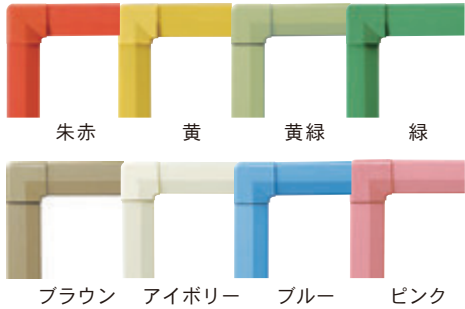

COLOR

Bタイプ

カラーバリエーションが豊富で明るい空間を自由に演出できます。
薄型タイプでどんな場所にも馴染み、インテリアの一部として楽しめます。

枠とボードのバリエーション

選べる樹脂枠 8色

POINT!!
コーナー部は丸みを帯びた安全加工

選べるマーカーボード

ホワイト

ホワイト

ソフトピンク

グリーン

商品の選び方

<p>STEP① サイズをお選び下さい。</p> <ul style="list-style-type: none"> 1200 mm × 900 mm (34 サイズ) 1800 mm × 900 mm (36 サイズ) 	<p>STEP② 樹脂枠色をお選び下さい。</p> <p style="text-align: center; font-size: 24px;">全 8 色</p>	<p>STEP③ 板面仕様をお選び下さい。</p> <ul style="list-style-type: none"> ホーロー製 スチール製 	<p>STEP④ 板面色をお選び下さい。</p> <ul style="list-style-type: none"> ホーロー製 (1色) スチール製 (3色) 	<p>STEP⑤ ご注文商品</p> <p>(例) RBV36 朱赤枠 × ソフトピンク板面</p>
--	---	---	--	---

- ホワイトボード壁掛
- ホワイトボード脚付
- 透明ボード
- 映写対応ホワイトボード
- 省スペースホワイトボード
- 掲示板(室内)
- 掲示板(屋外)
- 案内板
- ポスターパネル
- Pシリーズ
ホワイトボード
・黒板・掲示板
- ボードパーティション
- 展示パネル
- ミラーボード
- カラーボード
- 木目調・木枠ボード
- 店舗用品
- 工事写真用黒板
- ボード文具
- スチールグリーン黒板
- 式典用品
- 室名札・サイン
- 学校教室用黒板
- スクリーン・ハンガー
- 別注事例集
- 部品一覧