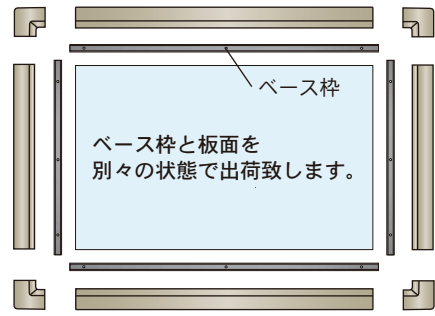

COLOR

Bタイプ

カラーバリエーションが豊富で明るい空間を自由に演出できます。
薄型タイプでどんな場所にも馴染み、インテリアの一部として楽しめます。

枠とボードのバリエーション

選べる樹脂枠 8色

POINT!!
コーナー部は丸みを帯びた安全加工

選べるマーカーボード

ホワイト

ホワイト

ソフトピンク

グリーン

商品の選び方

<p>STEP① サイズをお選び下さい。</p> <ul style="list-style-type: none"> 1200 mm × 900 mm (34 サイズ) 1800 mm × 900 mm (36 サイズ) 	<p>STEP② 樹脂枠色をお選び下さい。</p> <p style="text-align: center; font-size: 24px;">全 8 色</p>	<p>STEP③ 板面仕様をお選び下さい。</p> <ul style="list-style-type: none"> ホーロー製 スチール製 	<p>STEP④ 板面色をお選び下さい。</p> <ul style="list-style-type: none"> ホーロー製 (1色) スチール製 (3色) 	<p>STEP⑤ ご注文商品</p> <p>(例) RBV36 朱赤枠 × ソフトピンク板面</p>
--	---	---	--	---