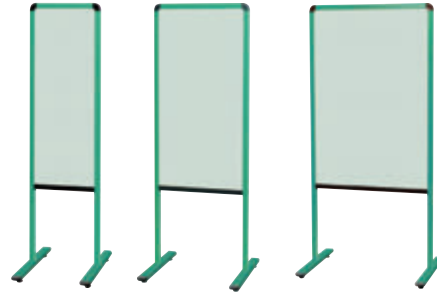

14-8

豊富なカラーバリエーション

カラフル案内板

● 両面スチールカラーボード

(レッド枠)

(グリーン枠)

品番	板面寸法	板面有効寸法	価格(税抜)
YAE301RGN	W351×D460×H1350	W280×H880	¥36,400
YAE450RGN	W501×D460×H1350	W430×H880	¥43,700
YAE600RGN	W651×D460×H1350	W580×H880	¥50,900

！すべてアジャスターつきです。(キャスター仕様は¥2,200増となります。品番の末尾に「C」をご記入の上ご注文願います。)

品番	板面寸法	板面有効寸法	価格(税抜)
YAE301GG	W351×D460×H1350	W280×H880	¥36,400
YAE450GG	W501×D460×H1350	W430×H880	¥43,700
YAE600GG	W651×D460×H1350	W580×H880	¥50,900

！すべてアジャスターつきです。(キャスター仕様は¥2,200増となります。品番の末尾に「C」をご記入の上ご注文願います。)

ホワイトボード壁掛

ホワイトボード脚付

透明ボード

映写対応ホワイトボード

省スペースホワイトボード

掲示板(室内)

掲示板(屋外)

部品一覧

14-9

らくがきしながら向こうが見える！

透明ボードキッズ

特殊コーティング

おもて面は特殊コーティング仕様

- 書き消しができる  
付属のマーカーは透明ボードに書いても、発色が抜群です。
- 便利な粘着糊付マグネットテープ付  
付属の粘着糊付マグネットテープを使い、任意の位置に掲示物を貼ることができます。
- 裏から貼っておもてで書ける  
裏面に掲示物を貼り、おもて面から書くことができます。