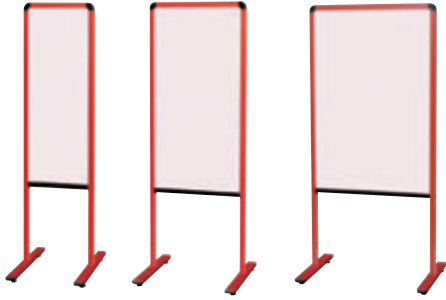

14-8

豊富なカラーバリエーション

カラフル案内板

● 両面スチールカラーボード

(レッド枠)

(グリーン枠)

品番	板面寸法	板面有効寸法	価格(税抜)
YAE301RGN	W351×D460×H1350	W280×H880	¥36,400
YAE450RGN	W501×D460×H1350	W430×H880	¥43,700
YAE600RGN	W651×D460×H1350	W580×H880	¥50,900

！すべてアジャスターつきです。(キャスター仕様は¥2,200増となります。品番の末尾に「C」をご記入の上ご注文願います。)

品番	板面寸法	板面有効寸法	価格(税抜)
YAE301GG	W351×D460×H1350	W280×H880	¥36,400
YAE450GG	W501×D460×H1350	W430×H880	¥43,700
YAE600GG	W651×D460×H1350	W580×H880	¥50,900

！すべてアジャスターつきです。(キャスター仕様は¥2,200増となります。品番の末尾に「C」をご記入の上ご注文願います。)

ホワイトボード壁掛

ホワイトボード脚付

透明ボード

映写対応ホワイトボード

省スペースホワイトボード

掲示板(室内)

掲示板(屋外)

部品一覧

14-9

らくがきしながら向こうが見える！

透明ボードキッズ

特殊コーティング

おもて面は特殊コーティング仕様

- 書き消しができる  
付属のマーカーは透明ボードに書いても、発色が抜群です。
- 便利な粘着糊付マグネットテープ付  
付属の粘着糊付マグネットテープを使い、任意の位置に掲示物を貼ることができます。
- 裏から貼っておもてで書ける  
裏面に掲示物を貼り、おもて面から書くことができます。