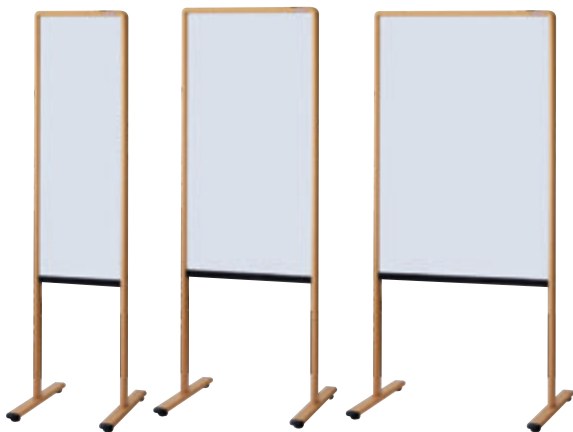

ホワイトボード壁掛

ホワイトボード脚付

透明ボード

映写対応ホワイトボード

省スペースホワイトボード

掲示板(室内)

掲示板(屋外)

案内板

ポスターパネル

Pシリーズホワイトボード・黒板・掲示板

ボードパーテーション

展示パネル

ミラーボード

カラーボード

木目調・木枠ボード

店舗用品

工事写真用黒板

ボード文具

スチールグリーン黒板

式典用品

室名札・サイン

学校教室用黒板

スクリーン・ハンガー

別注事例集

部品一覧

●両面スチールホワイトボード

品番	外形寸法	板面有効寸法	価格(税抜)
Y8VV300MN G	W345×D460×H1350	W281×H881	¥37,700
Y8VV450M G	W495×D460×H1350	W431×H881	¥44,300
Y8VV600M G	W645×D460×H1350	W581×H881	¥51,700

1 すべてアジャスターつきです。(キャスター仕様は¥2,200増となります。品番の末尾に「C」をご記入の上ご注文願います。)