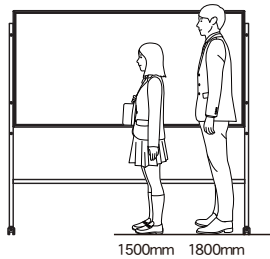

WM ウッドベースミックス34サイズ P.10

●木製脚両面ホーローホワイト

1 棚の耐荷重は、10kgです。

WMHD36Y ¥145,000
外形寸法 / W1870×D555×H1750
板面寸法 / W1810×H910
質量 / 21 kg

【特徴】

ゴムの木の集成材の脚部。棚も木製です。

【付属品】

- イレーザ(大) 1個
- ボードマーカー(黒・赤) 各1本

ホワイトボード壁掛

ホワイトボード脚付

透明ボード

映写対応ホワイトボード

省スペースホワイトボード

掲示板(室内)

掲示板(屋外)

案内板

部品一覧

●両面スチールホワイトボード

品番	外形寸法	板面有効寸法	価格(税抜)
Y8VV300MN G	W345×D460×H1350	W281×H881	¥37,700
Y8VV450M G	W495×D460×H1350	W431×H881	¥44,300
Y8VV600M G	W645×D460×H1350	W581×H881	¥51,700

1 すべてアジャスターつきです。(キャスター仕様は¥2,200増となります。品番の末尾に「C」をご記入の上ご注文願います。)

●スチールホワイトボード/コルク柄ツウエイ掲示板

品番	外形寸法	板面有効寸法	価格(税抜)
Y8VK300MN G	W345×D460×H1350	W281×H881	¥37,100
Y8VK450M G	W495×D460×H1350	W431×H881	¥43,700
Y8VK600M G	W645×D460×H1350	W581×H881	¥50,400

1 すべてアジャスターつきです。(キャスター仕様は¥2,200増となります。品番の末尾に「C」をご記入の上ご注文願います。)