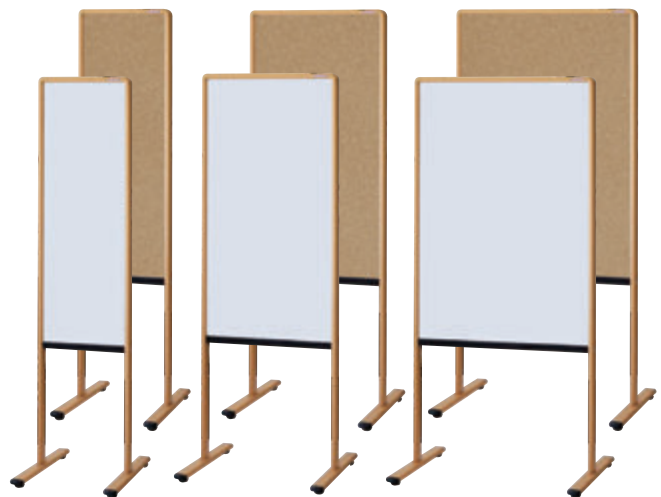

ホワイトボード壁掛

ホワイトボード脚付

透明ボード

映写対応ホワイトボード

省スペースホワイトボード

掲示板(室内)

掲示板(屋外)

案内板

工事写真用黒板

ボード文具

スチールグリーン黒板

式典用品

室名札・サイン

学校教室用黒板

スクリーン・ハンガー

別注事例集

部品一覧

●両面スチールホワイトボード

品番	外形寸法	板面有効寸法	価格(税抜)
Y8VV300MN G	W345×D460×H1350	W281×H881	¥37,700
Y8VV450M G	W495×D460×H1350	W431×H881	¥44,300
Y8VV600M G	W645×D460×H1350	W581×H881	¥51,700

1 すべてアジャスターつきです。(キャスター仕様は¥2,200増となります。品番の末尾に「C」をご記入の上ご注文願います。)

●スチールホワイトボード/コルク柄ツウエイ掲示板

品番	外形寸法	板面有効寸法	価格(税抜)
Y8VK300MN G	W345×D460×H1350	W281×H881	¥37,100
Y8VK450M G	W495×D460×H1350	W431×H881	¥43,700
Y8VK600M G	W645×D460×H1350	W581×H881	¥50,400

1 すべてアジャスターつきです。(キャスター仕様は¥2,200増となります。品番の末尾に「C」をご記入の上ご注文願います。)