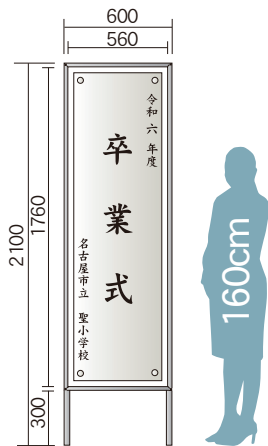

20-3

お手入れ簡単！

国旗パネル・校旗パネル

受

国旗パネル

校旗パネル

別注デザイン作成致します。
ご相談ください。
(県旗・組合旗等)

参考価格(国旗パネルの場合)

品番	外形寸法	板面有効寸法	価格(税抜)
MFP913	W1350×D18×H900	W1310×H860	¥70,400

吊り下げ固定

アルミ枠の内側に挿した角ナットにヒートン状の部材で締め付け固定します。

お手入れ簡単

濡れタオル、ウェットティッシュで汚れやホコリを簡単にふけます。

20-5

年間行事に活躍

マグネット立看板ケース型

受

- ・スライド式アクリルカバー (2mm厚)
掲示物をホコリ・風・小雨などから守ります。
- ・掲示物の紙は4枚付属！
ご自由な文字内容で作成致します。
ご注文の際にお申し付けください。

行事毎に貼り替えてご使用ください

YKRV210 ¥112,900
外形寸法／W600×D72×H2100
板面寸法／W600×H1800
有効寸法／W560×H1760

- 1 スライド式の設計上、防滴ではありません。
- 1 立看板は門柱などに立て掛け、付属のロープでお縛りください。

YXHC210 ¥120,400
外形寸法／W605×D62×H2100
板面寸法／W605×H1800
有効寸法／W577×H1772

- 1 立看板は門柱などに立て掛け、付属のロープでお縛りください。

ホワイトボード壁掛

ホワイトボード脚付

透明ボード

映写対応ホワイトボード

省スペースホワイトボード

掲示板(室内)