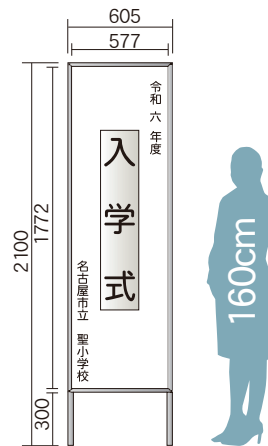

受

- ・スライド式アクリルカバー (2mm厚)
掲示物をホコリ・風・小雨などから守ります。
- ・掲示物の紙は4枚付属！
ご自由な文字内容で作成致します。
ご注文の際にお申し付けください。

行事毎に貼り替えてご使用ください

YKRV210 ¥112,900
外形寸法／W600×D72×H2100
板面寸法／W600×H1800
有効寸法／W560×H1760

- 1 スライド式の設計上、防滴ではありません。
- 1 立看板は門柱などに立て掛け、付属のロープでお縛りください。

20-4

運動会を盛り上げる！

万国旗

消費税別途

20

※各旗紐付きですので繋いでご使用ください。

JB-2 ¥7,800
1ヶ国の旗寸法／450×350
(20ヶ国1組、綿100%)

セット内容

20-6

年間行事に活躍

マグネット立看板

受

- ・文字入りマグネットは4枚付属！
ご自由な文字内容で作成致します。
ご注文の際にお申し付けください。

貼り替え簡単
マグネット！
マグネットシート
250×1340mm
厚 0.8mm

※本体への
名入れ料別途

行事毎に貼り替えてご使用ください

YXHC210 ¥120,400
外形寸法／W605×D62×H2100
板面寸法／W605×H1800
有効寸法／W577×H1772

- 1 立看板は門柱などに立て掛け、付属のロープでお縛りください。

ホワイトボード壁掛

ホワイトボード脚付

透明ボード

映写対応ホワイトボード

省スペースホワイトボード

掲示板(室内)