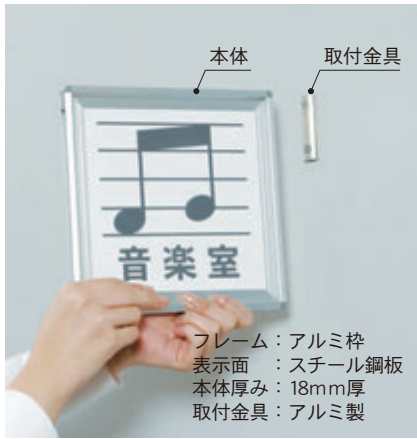

21-1

マグネットが使えるピクトサイン

ピクトボード・平付

● 平付

タイプ	A	B	C	D
サイズ	本体+ピクト(文字)	本体+文字+マグネット	本体+罫線・文字	無地
150角	UPB15-11 ¥5,700	UPB15-12 ¥7,700	-	UPB15-1N ¥2,100
200角	UPB20-11 ¥6,700	UPB20-12 ¥8,700	-	UPB20-1N ¥2,700
250角	UPB25-11 ¥9,500	UPB25-12 ¥11,400	UPB25-13 ¥9,500	UPB25-1N ¥4,100
300角	UPB30-11 ¥11,200	UPB30-12 ¥13,100	UPB30-13 ¥11,200	UPB30-1N ¥4,800
310×460	UPB45-11 ¥15,200	UPB45-12 ¥17,200	UPB45-13 ¥15,200	UPB45-1N ¥6,500

21-2

書き消し可能なピクトサイン

ピクトボード・突出し

● 突出し

タイプ	A	B	C	D
サイズ	本体+ピクト(文字)	本体+文字+マグネット	本体+罫線・文字	無地
150角	UPB15-21 ¥9,500	UPB15-22 ¥13,400	-	UPB15-2N ¥2,300
200角	UPB20-21 ¥10,500	UPB20-22 ¥14,300	-	UPB20-2N ¥3,200
250角	UPB25-21 ¥15,900	UPB25-22 ¥19,700	UPB25-23 ¥15,900	UPB25-2N ¥4,600
300角	UPB30-21 ¥18,200	UPB30-22 ¥22,100	UPB30-23 ¥18,200	UPB30-2N ¥5,500
310×460	UPB45-21 ¥24,300	UPB45-22 ¥28,100	UPB45-23 ¥24,300	UPB45-2N ¥7,200