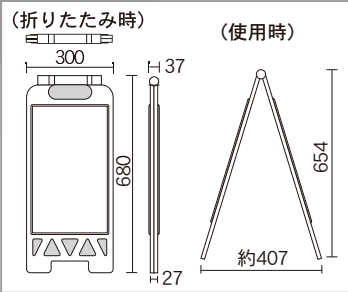

21-5

A4表示を自由に変えれます

フリー表示スタンド

運賃別途

本体：238φ×H1140mm  
表示部枠：350×340mm  
表示部透明板：220×300×1mm厚(2枚)  
ポール：25φ×H775mm(肉厚4mm)  
ベース：238φ×H65mm

表示部枠：ABS樹脂(再生材50%)  
表示部透明板：透明PET樹脂  
ポール：ABS樹脂  
ベース：鉄鋳物(シルバー塗装)  
ABS樹脂カバー(再生材50%)

■足元注意

868-45BY ¥5,600

868-45BG ¥5,600

■土足厳禁

868-46AY ¥5,600

868-46AG ¥5,600

■清掃中

868-47AY ¥5,600

868-47AG ¥5,600

■禁煙

868-48AY ¥5,600

868-48AG ¥5,600

■無地 ※文字入れ別途

868-49AY ¥5,600

868-49AG ¥5,600

本体サイズ：W300×D37×H680mm  
本体カラー：イエロー・グリーン  
材質：ポリプロピレン  
表示ステッカーサイズ：W257×H417mm  
材質：PVCステッカー(両面表示)  
重量：1.0kg

21-7

スライド式で簡単識別

在空室名札

運賃別途

不在

スライド式で簡単に識別

外形寸法：W150×H50  
厚み：6mm  
材質：ステンレス  
標示部分：アルミ特殊仕上  
備考：スライド式/裏面テープ付

■在室/不在