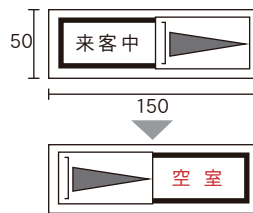

868-47AG ¥5,600

■禁煙

868-48AY ¥5,600

868-48AG ¥5,600

■無地 ※文字入れ別途

868-49AY ¥5,600

868-49AG ¥5,600

本体サイズ：W300×D37×H680mm  
本体カラー：イエロー・グリーン  
材質：ポリプロピレン  
表示ステッカーサイズ：W257×H417mm  
材質：PVCステッカー(両面表示)  
重量：1.0kg

21-7

スライド式で簡単識別

在空室名札

運賃別途

不在

スライド式で簡単に識別

外形寸法：W150×H50  
厚み：6mm  
材質：ステンレス  
標示部分：アルミ特殊仕上  
備考：スライド式/裏面テープ付

■在室/不在