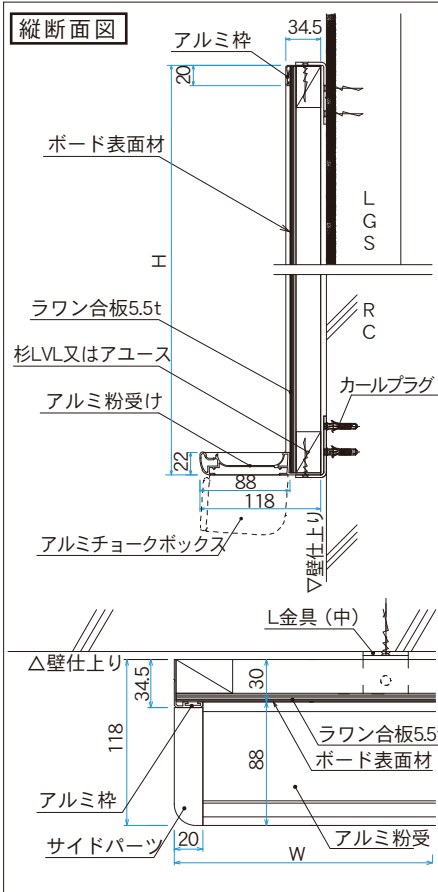

アルミ枠

木 枠

樹脂枠

大型平面黒板・白板オプション

マーカーをきれいに収納

マーカー本体のよごれを防止できます。

CBM-A302 マーカーボックス ¥4,600 (アルミ製)

チョークをきれいに収納