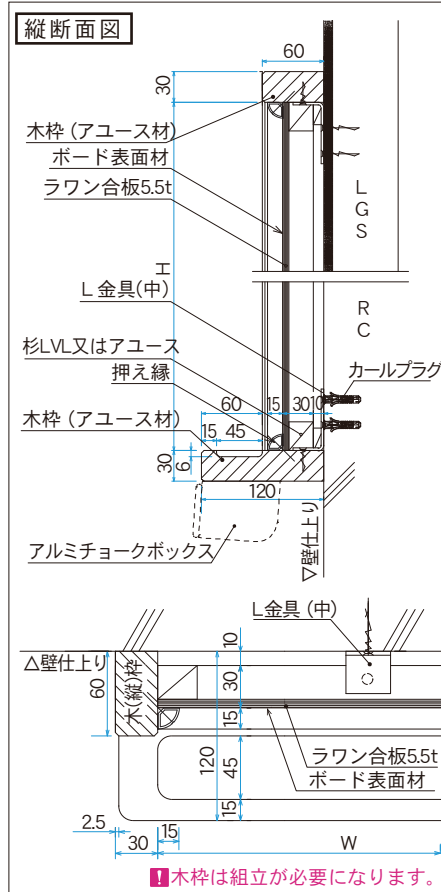

アルミ枠

木 枠

樹脂枠

大型平面黒板・白板オプション

マーカーをきれいに収納

マーカー本体のよごれを防止できます。

CBM-A302 マーカーボックス ¥4,600 (アルミ製)

チョークをきれいに収納