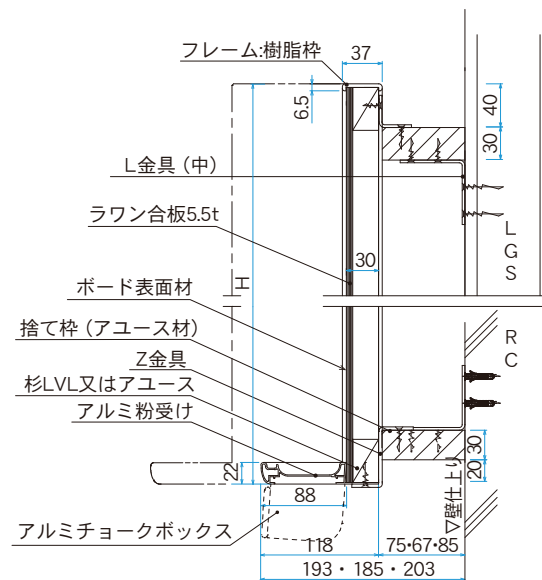

アルミ枠

木 枠

樹脂枠

ホワイト
ボード壁掛

ホワイト
ボード脚付

透明
ボード

映写対応
ホワイト
ボード

省スペース
ホワイト
ボード

掲 示 板
(室内)

掲 示 板
(屋 外)

案内板

ポスター
パネル

Pシリーズ
ホワイトボード
・黒板・掲示板

ボードパー
ティション

展 示
パネル

ミラー
ボード