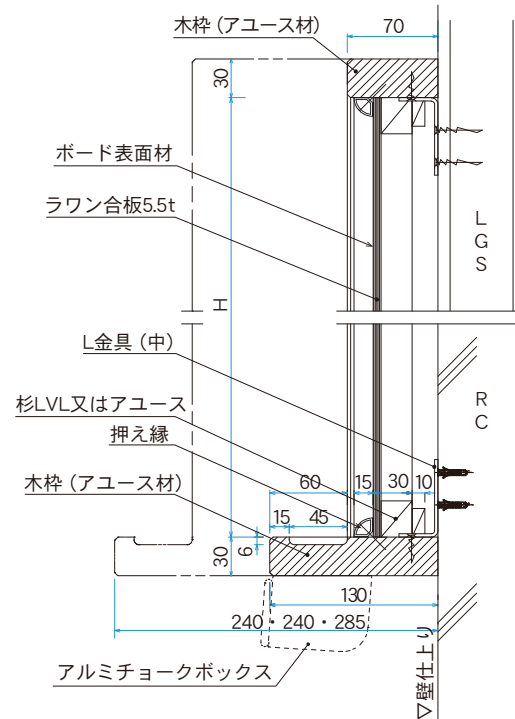

アルミ枠

木 枠

樹脂枠

ホワイト
ボード壁掛

ホワイト
ボード脚付

透明
ボード

映写対応
ホワイト
ボード

省スペース
ホワイト
ボード

掲 示 板
(室内)

掲 示 板
(屋 外)

案内板

ポスター
パネル

Pシリーズ
ホワイトボード
・黒板・掲示板

ボードパー
ティション

展 示
パネル

ミラー
ボード