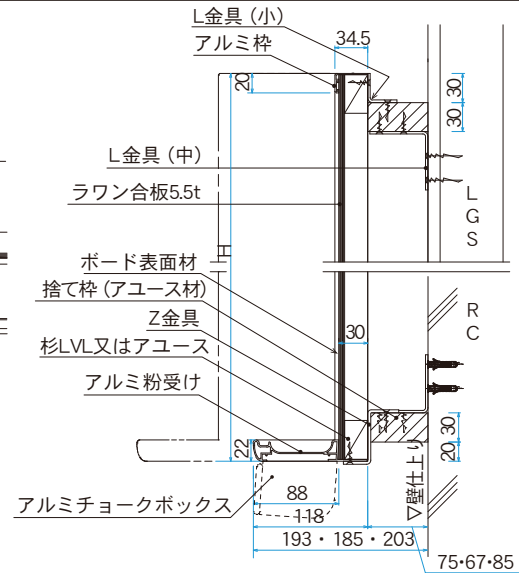

アルミ枠

木 枠

樹脂枠

ホワイト
ボード壁掛

ホワイト
ボード脚付

透明
ボード

映写対応
ホワイト
ボード

省スペース
ホワイト
ボード

掲 示 板
(室内)

掲 示 板
(屋 外)

案内板

ポスター
パネル

Pシリーズ
ホワイトボード
・黒板・掲示板

ボードパー
ティション

展 示
パネル

ミラー
ボード