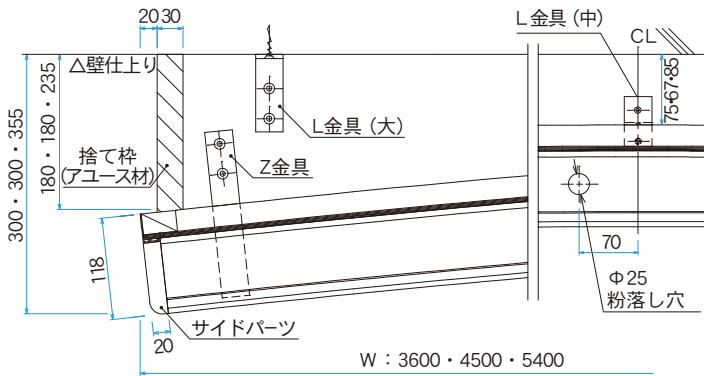

アルミ枠

木 枠

樹脂枠

ホワイト
ボード壁掛

ホワイト
ボード脚付

透明
ボード

映写対応
ホワイト
ボード

省スペース
ホワイト
ボード

掲 示 板
(室内)

掲 示 板
(屋 外)

案内板

ポスター
パネル

Pシリーズ
ホワイトボード
・黒板・掲示板

ボードパー
ティション

展 示
パネル

ミラー
ボード