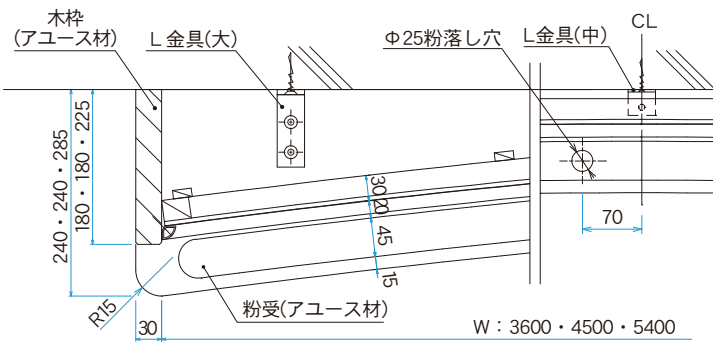

アルミ枠

木 枠

樹脂枠

ホワイト
ボード壁掛

ホワイト
ボード脚付

透明
ボード

映写対応
ホワイト
ボード

省スペース
ホワイト
ボード