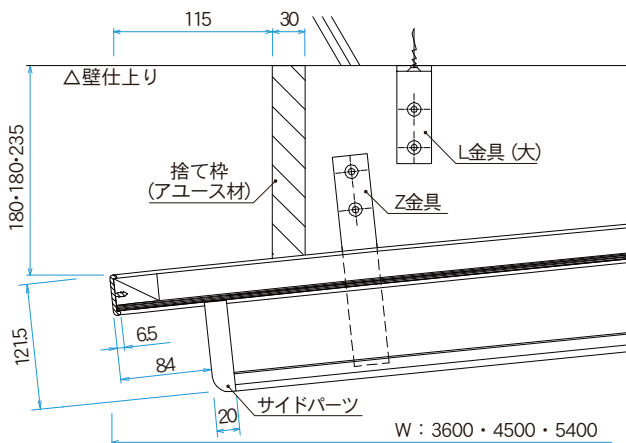

アルミ枠

木 枠

樹脂枠

ホワイト
ボード壁掛

ホワイト
ボード脚付

透明
ボード

映写対応
ホワイト
ボード

省スペース
ホワイト
ボード

掲 示 板
(室内)

掲 示 板
(屋 外)

案内板

ポスター
パネル

Pシリーズ
ホワイトボード
・黒板・掲示板

ボードパー
ティション

展 示
パネル

ミラー
ボード