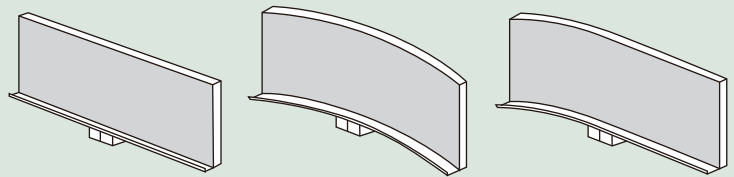

- ホワイトボード壁掛
- ホワイトボード脚付
- 透明ボード
- 映写対応ホワイトボード
- 省スペースホワイトボード
- 掲示板(室内)
- 掲示板(屋外)
- 案内板
- ポスターパネル
- [Pシリーズ] ホワイトボード・黒板・掲示板
- ボードパーティション
- 展示パネル
- ミラーボード
- カラーボード
- 木目調・木枠ボード
- 店舗用品
- 工事写真用黒板
- ボード文具
- スチールグリーン黒板
- 式典用品
- 室名札・サイン
- 学校教室用黒板
- スクリーン・ハンガー
- 別注事例集
- 部品一覧

軽いタッチで上下にスライドします。

1枚の黒板が上下にスライド—最大570mm

- ・1枚の黒板が上下にスライド—最大570mm 身長に合わせた高さに設定できます。無理のない姿勢での記入が可能となりました。
- ・記入後は上にスライドさせることにより後ろの席でも見やすくなります。
- ・平面タイプ、曲面タイプ、半曲面タイプの3タイプからお選びください。

平面タイプ

曲面タイプ

半曲面タイプ

アルミ枠

樹脂枠