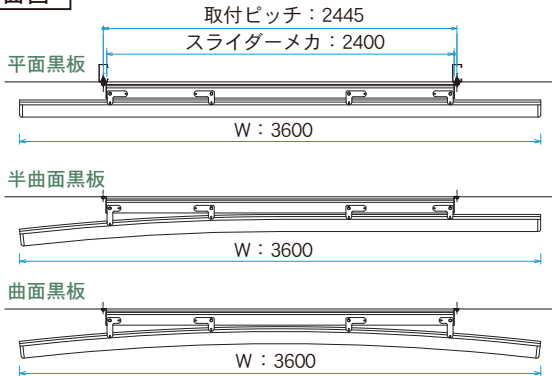

アルミ枠

正面図

横断面図

縦断面図

横断面図(平面黒板)

❗ チョークボックスは別売りです。

黒板 3600×1200価格表

板面タイプ	仕様	品番	価格(税抜)
スチールグリーン 無地	平面	アルミ枠 SAV412	¥377,300
		樹脂枠 SJV412	¥526,500
	曲面・半曲面	アルミ枠 SAVR412	¥419,400
		樹脂枠 SJVR412	¥583,900
デュアルコート ホーローグリーン 無地	平面	アルミ枠 GAV412	¥419,200
		樹脂枠 GJV412	¥581,600
	曲面・半曲面	アルミ枠 GAVR412	¥462,000
		樹脂枠 GJVR412	¥640,100
デュアルコート ホーローグリーン 暗線入	平面	アルミ枠 GAV412X	¥461,100
		樹脂枠 GJV412X	¥635,500
	曲面・半曲面	アルミ枠 GAVR412X	¥508,200
		樹脂枠 GJVR412X	¥699,600

白板 3600×1200価格表

板面タイプ	仕様	品番	価格(税抜)
デュアルコート ホーローホワイト 無地	平面	アルミ枠 HAV412	¥460,500
		樹脂枠 HJV412	¥637,900
	曲面・半曲面	アルミ枠 HAVR412	¥507,400
		樹脂枠 HJVR412	¥701,900
デュアルコート ホーローホワイト 暗線入	平面	アルミ枠 HAV412X	¥505,700
		樹脂枠 HJV412X	¥698,600
	曲面・半曲面	アルミ枠 HAVR412X	¥557,900
		樹脂枠 HJVR412X	¥770,000