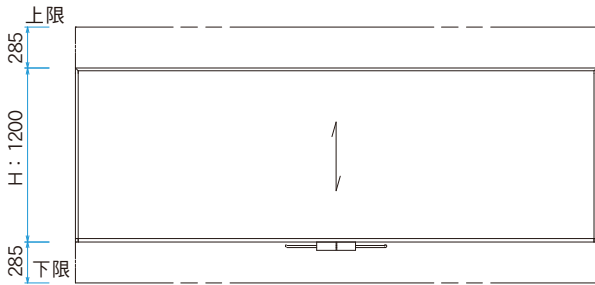

アルミ枠

正面図

横断面図

縦断面図

横断面図(平面黒板)

❗ チョークボックスは別売りです。

黒板 3600×1200価格表

板面タイプ	仕様	品番	価格(税抜)
スチールグリーン 無地	平面	アルミ枠 SAV412	¥377,300
		樹脂枠 SJV412	¥526,500
	曲面・半曲面	アルミ枠 SAVR412	¥419,400
		樹脂枠 SJVR412	¥583,900
デュアルコート ホーローグリーン 無地	平面	アルミ枠 GAV412	¥419,200
		樹脂枠 GJV412	¥581,600
	曲面・半曲面	アルミ枠 GAVR412	¥462,000
		樹脂枠 GJVR412	¥640,100
デュアルコート ホーローグリーン 暗線入	平面	アルミ枠 GAV412X	¥461,100
		樹脂枠 GJV412X	¥635,500
	曲面・半曲面	アルミ枠 GAVR412X	¥508,200
		樹脂枠 GJVR412X	¥699,600

白板 3600×1200価格表

板面タイプ	仕様	品番	価格(税抜)
デュアルコート ホーローホワイト 無地	平面	アルミ枠 HAV412	¥460,500
		樹脂枠 HJV412	¥637,900
	曲面・半曲面	アルミ枠 HAVR412	¥507,400
		樹脂枠 HJVR412	¥701,900
デュアルコート ホーローホワイト 暗線入	平面	アルミ枠 HAV412X	¥505,700
		樹脂枠 HJV412X	¥698,600
	曲面・半曲面	アルミ枠 HAVR412X	¥557,900
		樹脂枠 HJVR412X	¥770,000