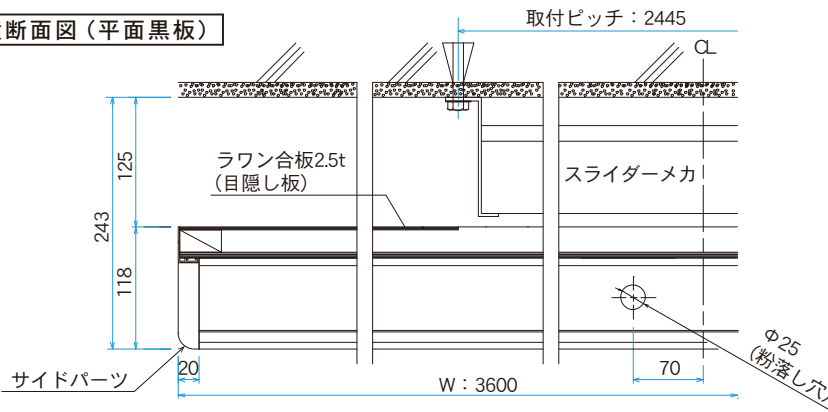

アルミ枠

正面図

横断面図

縦断面図

横断面図(平面黒板)

❗ チョークボックスは別売りです。

黒板 3600×1200価格表

板面タイプ	仕様	品番	価格(税抜)
スチールグリーン 無地	平面	アルミ枠 SAV412	¥377,300
		樹脂枠 SJV412	¥526,500
	曲面・半曲面	アルミ枠 SAVR412	¥419,400
		樹脂枠 SJVR412	¥583,900
デュアルコート ホーローグリーン 無地	平面	アルミ枠 GAV412	¥419,200
		樹脂枠 GJV412	¥581,600
	曲面・半曲面	アルミ枠 GAVR412	¥462,000
		樹脂枠 GJVR412	¥640,100
デュアルコート ホーローグリーン 暗線入	平面	アルミ枠 GAV412X	¥461,100
		樹脂枠 GJV412X	¥635,500
	曲面・半曲面	アルミ枠 GAVR412X	¥508,200
		樹脂枠 GJVR412X	¥699,600

白板 3600×1200価格表

板面タイプ	仕様	品番	価格(税抜)
デュアルコート ホーローホワイト 無地	平面	アルミ枠 HAV412	¥460,500
		樹脂枠 HJV412	¥637,900
	曲面・半曲面	アルミ枠 HAVR412	¥507,400
		樹脂枠 HJVR412	¥701,900
デュアルコート ホーローホワイト 暗線入	平面	アルミ枠 HAV412X	¥505,700
		樹脂枠 HJV412X	¥698,600
	曲面・半曲面	アルミ枠 HAVR412X	¥557,900
		樹脂枠 HJVR412X	¥770,000