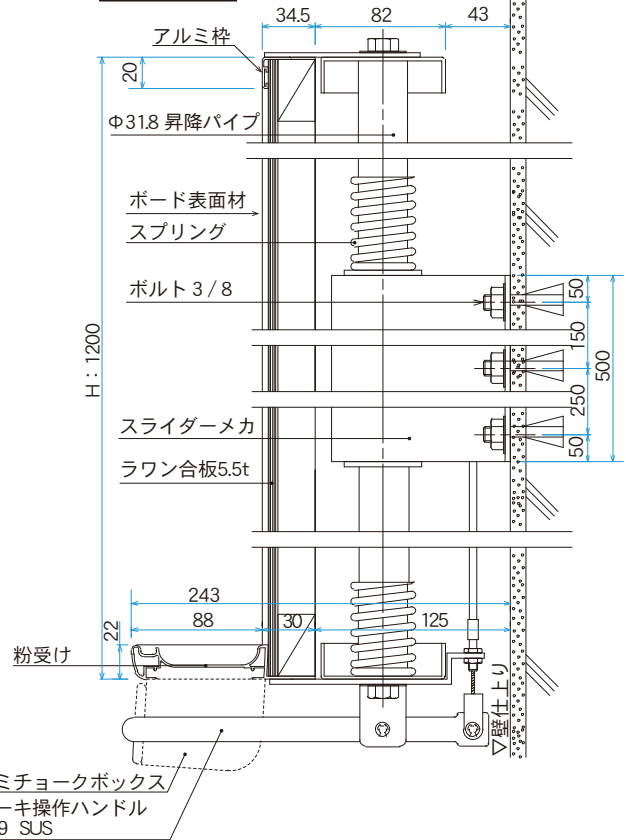

アルミ枠

正面図

横断面図

縦断面図

横断面図(平面黒板)

❗ チョークボックスは別売りです。

黒板 3600×1200価格表

板面タイプ	仕様	品番	価格(税抜)
スチールグリーン 無地	平面	アルミ枠 SAV412	¥377,300
		樹脂枠 SJV412	¥526,500
	曲面・半曲面	アルミ枠 SAVR412	¥419,400
		樹脂枠 SJVR412	¥583,900
デュアルコート ホーローグリーン 無地	平面	アルミ枠 GAV412	¥419,200
		樹脂枠 GJV412	¥581,600
	曲面・半曲面	アルミ枠 GAVR412	¥462,000
		樹脂枠 GJVR412	¥640,100
デュアルコート ホーローグリーン 暗線入	平面	アルミ枠 GAV412X	¥461,100
		樹脂枠 GJV412X	¥635,500
	曲面・半曲面	アルミ枠 GAVR412X	¥508,200
		樹脂枠 GJVR412X	¥699,600

白板 3600×1200価格表

板面タイプ	仕様	品番	価格(税抜)
デュアルコート ホーローホワイト 無地	平面	アルミ枠 HAV412	¥460,500
		樹脂枠 HJV412	¥637,900
	曲面・半曲面	アルミ枠 HAVR412	¥507,400
		樹脂枠 HJVR412	¥701,900
デュアルコート ホーローホワイト 暗線入	平面	アルミ枠 HAV412X	¥505,700
		樹脂枠 HJV412X	¥698,600
	曲面・半曲面	アルミ枠 HAVR412X	¥557,900
		樹脂枠 HJVR412X	¥770,000