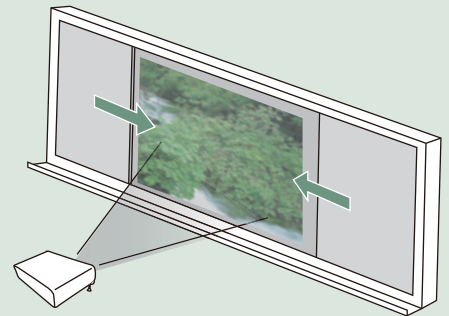

- ホワイトボード壁掛
- ホワイトボード脚付
- 透明ボード
- 映写対応ホワイトボード
- 省スペースホワイトボード
- 掲示板(室内)
- 掲示板(屋外)
- 案内板
- ポスターパネル
- Pシリーズホワイトボード・黒板・掲示板
- ボードパーティション
- 展示パネル
- ミラーボード
- カラーボード
- 木目調・木枠ボード
- 店舗用品
- 工事写真用黒板
- ボード文具
- スチールグリーン黒板
- 式典用品
- 室名札・サイン
- 学校教室用黒板
- スクリーン・ハンガー
- 別注事例集
- 部品一覧

ワイド設計で利用目的アップ 用途に応じて製作いたします。

- ・前面黒板を左右に開くと、映写対応ホワイトボード五線黒板などが現れるように製作いたします。
- ・限られた壁面を有効に利用できます。
- ・視聴覚室、音楽室、特別教室、会議室におすすめです。

SAZ412 スチールグリーン無地 アルミ枠
 サイズ：3600×1200
 価格 **¥457,800**
 五線罫引・罫引代 **¥29,500**
 計 **¥487,300**

限られた壁面を有効活用！

中央固定板をUMボード(無反射ホワイトボード)にすることで、プロジェクターの投影が可能です。

中央固定板を五線罫にすることで効率のよい授業をサポートできます。