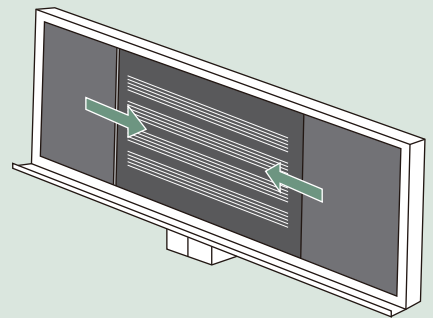

- ホワイトボード壁掛
- ホワイトボード脚付
- 透明ボード
- 映写対応ホワイトボード
- 省スペースホワイトボード
- 掲示板(室内)
- 掲示板(屋外)
- 案内板
- ポスターパネル
- Pシリーズホワイトボード・黒板・掲示板
- ボードパーティション
- 展示パネル
- ミラーボード
- カラーボード
- 木目調・木枠ボード
- 店舗用品
- 工事写真用黒板
- ボード文具
- スチールグリーン黒板
- 式典用品
- 室名札・サイン
- 学校教室用黒板
- スクリーン・ハンガー
- 別注事例集
- 部品一覧

ワイド設計で利用目的アップ 用途に応じて製作いたします。

- ・前面黒板を左右に開くと、映写対応ホワイトボード五線黒板などが現れるように製作いたします。
- ・限られた壁面を有効に利用できます。
- ・視聴覚室、音楽室、特別教室、会議室におすすめです。

SAZ412 スチールグリーン無地 アルミ枠
 サイズ：3600×1200
 価格 **¥457,800**
 五線罫引・罫引代 **¥29,500**
 計 **¥487,300**

限られた壁面を有効活用！

中央固定板をUMボード(無反射ホワイトボード)にすることで、プロジェクターの投影が可能です。

中央固定板を五線罫にすることで効率のよい授業をサポートできます。