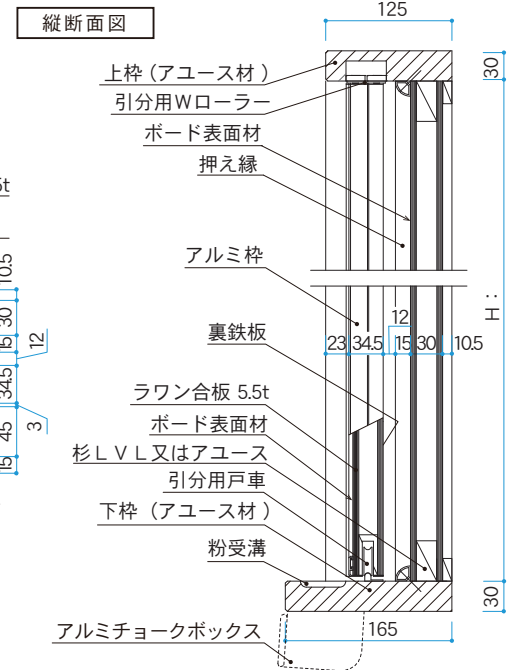

アルミ枠

木枠

❗ チョークボックスは別売りです。

板面タイプ		サイズ	3600×1200		4500×1200		4800×1200	
			枠	品番	価格(税抜)	品番	価格(税抜)	品番
黒板	スチールグリーン 無地	アルミ枠	SAZ412	¥457,800	SAZ415	¥555,500	SAZ416	¥585,400
		木枠	SWZ412	¥333,100	SWZ415	¥435,400	SWZ416	¥462,800
	デュアルコート ホーローグリーン 無地	アルミ枠	GAZ412	¥493,500	GAZ415	¥602,600	GAZ416	¥631,300
		木枠	GWZ412	¥374,200	GWZ415	¥470,300	GWZ416	¥499,000
デュアルコート ホーローグリーン 暗線入	アルミ枠	GAZ412X	¥542,600	GAZ415X	¥662,400	GAZ416X	¥694,400	
	木枠	GWZ412X	¥424,100	GWZ415X	¥532,700	GWZ416X	¥566,400	
白板	デュアルコート ホーローホワイト 無地	アルミ枠	HAZ412	¥543,500	HAZ415	¥662,400	HAZ416	¥693,600
		木枠	HWZ412	¥411,600	HWZ415	¥517,700	HWZ416	¥575,100
	デュアルコート ホーローホワイト 暗線入	アルミ枠	HAZ412X	¥597,600	HAZ415X	¥728,600	HAZ416X	¥763,000
		木枠	HWZ412X	¥452,900	HWZ415X	¥568,900	HWZ416X	¥632,500

❗ 木枠塗装は別途料金になります。❗ 搬入取付工事承ります。別途お見積りいたします。

- ホワイトボード壁掛
- ホワイトボード脚付
- 透明ボード
- 映写対応ホワイトボード
- 省スペースホワイトボード
- 掲示板(室内)
- 掲示板(屋外)
- 案内板
- ポスターパネル
- Pシリーズ
ホワイトボード・黒板・掲示板
- ボードパーテーション
- 展示パネル
- ミラーボード
- カラーボード
- 木目調・木枠ボード
- 店舗用品
- 工事写真用黒板
- ボード文具
- スチールグリーン黒板
- 式典用品
- 室名札・サイン
- 学校教室用黒板
- スクリーン・ハンガー
- 別注事例集
- 部品一覧