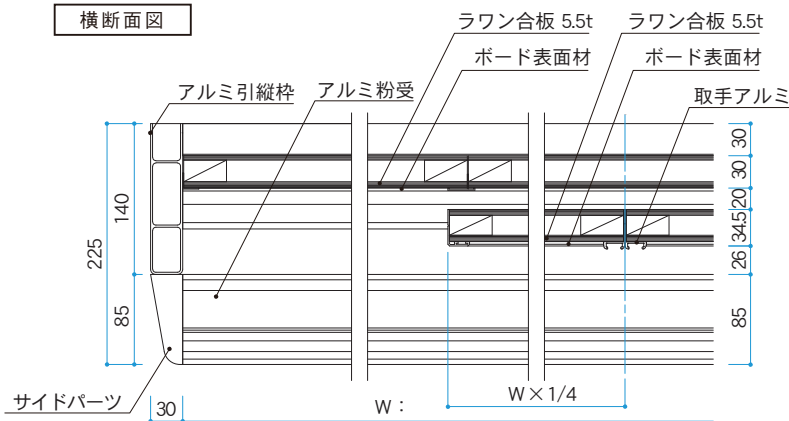

アルミ枠

木枠

❗ チョークボックスは別売りです。

板面タイプ		サイズ	3600×1200		4500×1200		4800×1200	
			枠	品番	価格(税抜)	品番	価格(税抜)	品番
黒板	スチールグリーン 無地	アルミ枠	SAZ412	¥457,800	SAZ415	¥555,500	SAZ416	¥585,400
		木枠	SWZ412	¥333,100	SWZ415	¥435,400	SWZ416	¥462,800
	デュアルコート ホーローグリーン 無地	アルミ枠	GAZ412	¥493,500	GAZ415	¥602,600	GAZ416	¥631,300
		木枠	GWZ412	¥374,200	GWZ415	¥470,300	GWZ416	¥499,000
デュアルコート ホーローグリーン 暗線入	アルミ枠	GAZ412X	¥542,600	GAZ415X	¥662,400	GAZ416X	¥694,400	
	木枠	GWZ412X	¥424,100	GWZ415X	¥532,700	GWZ416X	¥566,400	
白板	デュアルコート ホーローホワイト 無地	アルミ枠	HAZ412	¥543,500	HAZ415	¥662,400	HAZ416	¥693,600
		木枠	HWZ412	¥411,600	HWZ415	¥517,700	HWZ416	¥575,100
	デュアルコート ホーローホワイト 暗線入	アルミ枠	HAZ412X	¥597,600	HAZ415X	¥728,600	HAZ416X	¥763,000
		木枠	HWZ412X	¥452,900	HWZ415X	¥568,900	HWZ416X	¥632,500

❗ 木枠塗装は別途料金になります。❗ 搬入取付工事承ります。別途お見積りいたします。

- ホワイトボード壁掛
- ホワイトボード脚付
- 透明ボード
- 映写対応ホワイトボード
- 省スペースホワイトボード
- 掲示板(室内)
- 掲示板(屋外)
- 案内板
- ポスターパネル
- Pシリーズ
ホワイトボード・黒板・掲示板
- ボードパーテーション
- 展示パネル
- ミラーボード
- カラーボード
- 木目調・木枠ボード
- 店舗用品
- 工事写真用黒板
- ボード文具
- スチールグリーン黒板
- 式典用品
- 室名札・サイン
- 学校教室用黒板
- スクリーン・ハンガー
- 別注事例集
- 部品一覧