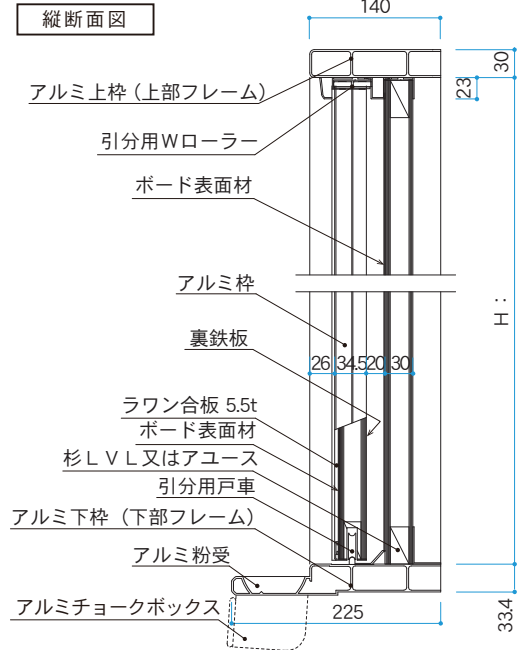

アルミ枠

木枠

❗ チョークボックスは別売りです。

板面タイプ		サイズ	3600×1200		4500×1200		4800×1200	
			枠	品番	価格(税抜)	品番	価格(税抜)	品番
黒板	スチールグリーン 無地	アルミ枠	SAZ412	¥457,800	SAZ415	¥555,500	SAZ416	¥585,400
		木枠	SWZ412	¥333,100	SWZ415	¥435,400	SWZ416	¥462,800
	デュアルコート ホーローグリーン 無地	アルミ枠	GAZ412	¥493,500	GAZ415	¥602,600	GAZ416	¥631,300
		木枠	GWZ412	¥374,200	GWZ415	¥470,300	GWZ416	¥499,000
デュアルコート ホーローグリーン 暗線入	アルミ枠	GAZ412X	¥542,600	GAZ415X	¥662,400	GAZ416X	¥694,400	
	木枠	GWZ412X	¥424,100	GWZ415X	¥532,700	GWZ416X	¥566,400	
白板	デュアルコート ホーローホワイト 無地	アルミ枠	HAZ412	¥543,500	HAZ415	¥662,400	HAZ416	¥693,600
		木枠	HWZ412	¥411,600	HWZ415	¥517,700	HWZ416	¥575,100
	デュアルコート ホーローホワイト 暗線入	アルミ枠	HAZ412X	¥597,600	HAZ415X	¥728,600	HAZ416X	¥763,000
		木枠	HWZ412X	¥452,900	HWZ415X	¥568,900	HWZ416X	¥632,500

❗ 木枠塗装は別途料金になります。❗ 搬入取付工事承ります。別途お見積りいたします。

- ホワイトボード壁掛
- ホワイトボード脚付
- 透明ボード
- 映写対応ホワイトボード
- 省スペースホワイトボード
- 掲示板(室内)
- 掲示板(屋外)
- 案内板
- ポスターパネル
- Pシリーズ
ホワイトボード・黒板・掲示板
- ボードパーテーション
- 展示パネル
- ミラーボード
- カラーボード
- 木目調・木枠ボード
- 店舗用品
- 工事写真用黒板
- ボード文具
- スチールグリーン黒板
- 式典用品
- 室名札・サイン
- 学校教室用黒板
- スクリーン・ハンガー
- 別注事例集
- 部品一覧