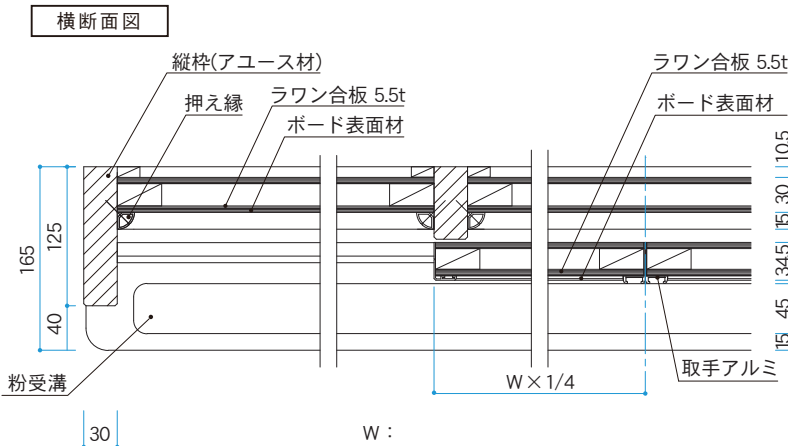

アルミ枠

木枠

❗ チョークボックスは別売りです。

板面タイプ		サイズ	3600×1200		4500×1200		4800×1200	
			枠	品番	価格(税抜)	品番	価格(税抜)	品番
黒板	スチールグリーン 無地	アルミ枠	SAZ412	¥457,800	SAZ415	¥555,500	SAZ416	¥585,400
		木枠	SWZ412	¥333,100	SWZ415	¥435,400	SWZ416	¥462,800
	デュアルコート ホーローグリーン 無地	アルミ枠	GAZ412	¥493,500	GAZ415	¥602,600	GAZ416	¥631,300
		木枠	GWZ412	¥374,200	GWZ415	¥470,300	GWZ416	¥499,000
デュアルコート ホーローグリーン 暗線入	アルミ枠	GAZ412X	¥542,600	GAZ415X	¥662,400	GAZ416X	¥694,400	
	木枠	GWZ412X	¥424,100	GWZ415X	¥532,700	GWZ416X	¥566,400	
白板	デュアルコート ホーローホワイト 無地	アルミ枠	HAZ412	¥543,500	HAZ415	¥662,400	HAZ416	¥693,600
		木枠	HWZ412	¥411,600	HWZ415	¥517,700	HWZ416	¥575,100
	デュアルコート ホーローホワイト 暗線入	アルミ枠	HAZ412X	¥597,600	HAZ415X	¥728,600	HAZ416X	¥763,000
		木枠	HWZ412X	¥452,900	HWZ415X	¥568,900	HWZ416X	¥632,500

❗ 木枠塗装は別途料金になります。❗ 搬入取付工事承ります。別途お見積りいたします。

- ホワイトボード壁掛
- ホワイトボード脚付
- 透明ボード
- 映写対応ホワイトボード
- 省スペースホワイトボード
- 掲示板(室内)
- 掲示板(屋外)
- 案内板
- ポスターパネル
- Pシリーズ
ホワイトボード・黒板・掲示板
- ボードパーテーション
- 展示パネル
- ミラーボード
- カラーボード
- 木目調・木枠ボード
- 店舗用品
- 工事写真用黒板
- ボード文具
- スチールグリーン黒板
- 式典用品
- 室名札・サイン
- 学校教室用黒板
- スクリーン・ハンガー
- 別注事例集
- 部品一覧