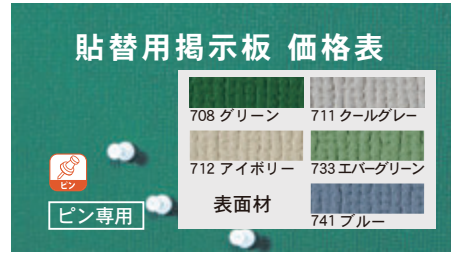

「貼替工事」は「新設」に比べ1/2のコストが魅力！

貼替用ホワイトボード  
価格表

貼替用黒板  
価格表

貼替用掲示板 価格表

ホーロー:貼替用ホワイトボード価格表

板面サイズ	表面	品番	価格(税抜)
1795×895	無地	HL2-36	¥35,000
	暗線入	HL2X-36	¥52,400
2695×895	無地	HL2-39	¥71,900
	暗線入	HL2X-39	¥100,800
3595×895	無地	HL2-312	¥95,700
	暗線入	HL2X-312	¥134,300
1795×1195	無地	HL2-46	¥63,600
	暗線入	HL2X-46	¥83,900
2695×1195	無地	HL2-49	¥95,700
	暗線入	HL2X-49	¥125,600
3595×1195	無地	HL2-412	¥125,600
	暗線入	HL2X-412	¥167,300
4495×1195	無地	HL2-415	¥157,200
	暗線入	HL2X-415	¥209,700
5395×1195	無地	HL2-418	¥186,000
	暗線入	HL2X-418	¥248,300

スチール:貼替用黒板価格表

板面サイズ	表面	品番	価格(税抜)
1795×895	無地	SL2-36	¥23,200
	暗線入	SL2X-36	¥28,400
2695×895	無地	SL2-39	¥36,200
	暗線入	SL2X-39	¥43,700
3595×895	無地	SL2-312	¥48,500
	暗線入	SL2X-312	¥57,600
1795×1195	無地	SL2-46	¥32,700
	暗線入	SL2X-46	¥39,500
2695×1195	無地	SL2-49	¥48,500
	暗線入	SL2X-49	¥57,600
3595×1195	無地	SL2-412	¥65,100
	暗線入	SL2X-412	¥76,300
4495×1195	無地	SL2-415	¥81,900
	暗線入	SL2X-415	¥95,700
5395×1195	無地	SL2-418	¥97,300
	暗線入	SL2X-418	¥114,600

ピン専用:ワンウェイ掲示板価格表

板面サイズ	品番	価格(税抜)	色
1795×895	KL2-36	¥17,400	表面材 (全5色)
2695×895	KL2-39	¥25,600	
3595×895	KL2-312	¥34,700	
1795×1195	KL2-46	¥23,100	
2695×1195	KL2-49	¥34,700	
3595×1195	KL2-412	¥46,200	
4495×1195	KL2-415	¥57,600	
5395×1195	KL2-418	¥69,200	