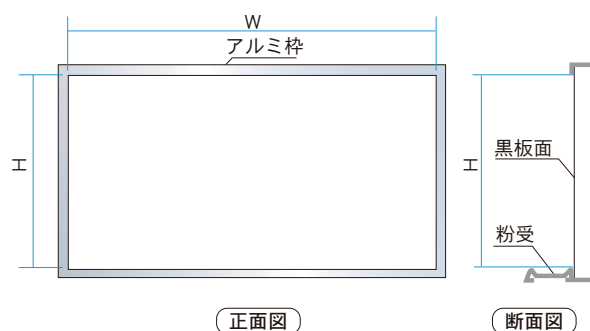

こんなときは「黒板貼替」!

- ・チョークが滑って書きにくい!
- ・黒板をホワイトボードに変えたい!
- ・黒板が白っぽく、ホワイトボードが黒っぽくなってきた!
- ・現在マグネットが使えない黒板である!

ご注文は...

既存黒板のサイズに合わせ製作いたします。  
既存黒板のW寸法、H寸法をお知らせください。  
採寸は下図を参考にしてください。

既存黒板が木枠、アルミ枠の場合ともに  
H=7mm控え W=10mm控えて製作させていただきます。

- ❶ 工事費は別途になります。
- ❷ 1枚のみのご注文は別途梱包費をいただきます。

ホーロー:貼替用黒板価格表

板面サイズ	表面	品番	価格(税抜)
1795×895	無地	GL2-36	¥33,900
	暗線入	GL2X-36	¥47,700
2695×895	無地	GL2-39	¥55,000
	暗線入	GL2X-39	¥76,100
3595×895	無地	GL2-312	¥73,900
	暗線入	GL2X-312	¥100,800
1795×1195	無地	GL2-46	¥49,500
	暗線入	GL2X-46	¥66,500
2695×1195	無地	GL2-49	¥73,900
	暗線入	GL2X-49	¥99,300
3595×1195	無地	GL2-412	¥98,100
	暗線入	GL2X-412	¥132,300
4495×1195	無地	GL2-415	¥123,600
	暗線入	GL2X-415	¥166,000
5395×1195	無地	GL2-418	¥147,300
	暗線入	GL2X-418	¥197,200

図面A 既存黒板が木枠の場合: W寸・H寸

図面B 既存黒板がアルミ枠の場合: W寸・H寸

ホワイト  
ボード壁掛

ホワイト  
ボード脚付

透明  
ボード

映写対応  
ホワイト  
ボード

省スペース  
ホワイト  
ボード

掲 示 板  
(室内)

掲 示 板  
(屋 外)

案 内 板

ポスター  
パネル

Pシリーズ  
ホワイトボード  
・黒板・掲示板

ボードパー  
ティション

展 示  
パネル

ミラー  
ボード

カラー  
ボード