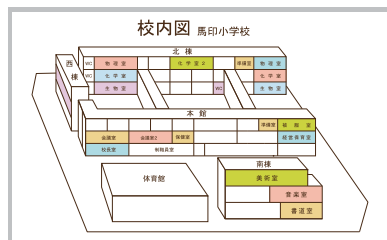

- 展示パネル
- ミラーボード
- カラーボード
- 木目調・木枠ボード
- 店舗用品
- 工事写真用黒板
- ボード文具
- スチールグリーン黒板
- 式典用品
- 室名札・サイン

- 学校教室用黒板
- スクリーン・ハンガー
- 別注事例集
- 部品一覧

22-8

書き消しできてマグネットもつかえる

オリジナルホワイトボード

受 マグネット マーカー

詳しくは営業担当までお問い合わせください。

【インクジェットシート貼 ホワイトボード 詳細図】

カラー原稿、校内図、細かい表などをご希望のお客様におすすめしているインクジェットシート貼ホワイトボードです。マーカーでの書き消しやマグネットの使用も可能です。

地図

作戦ボード(バスケット)

平面図

校内図

日本地図

作戦ボード(サッカー)