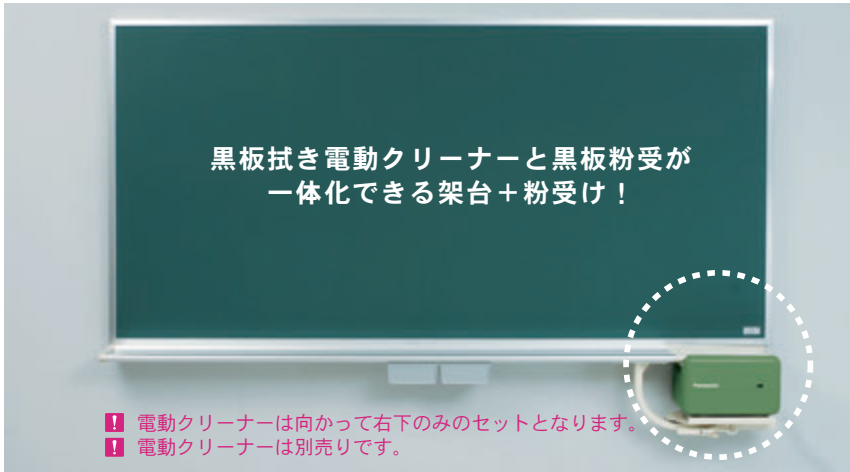

電動クリーナー用架台付粉受

受 運賃別途

- ❗ 電動クリーナーは向かって右下のみのセットとなります。
- ❗ 電動クリーナーは別売りです。

段差なしの設計！

黒板拭き電動クリーナーが粉受とフラットになる設計です。授業中すぐに黒板拭きをきれいにできます。

がたつき防止！ロック機構！

架台下部のロックを解除およびスライド後、黒板拭き電動クリーナーのフタを開け集塵袋の掃除・交換をしてください。

ロックを解除後  
右へスライド