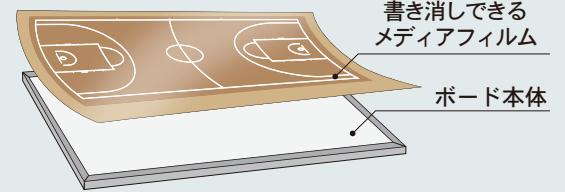

- 展示パネル
- ミラーボード
- カラーボード
- 木目調・木枠ボード
- 店舗用品
- 工事写真用黒板
- ボード文具
- スチールグリーン黒板
- 式典用品
- 室名札・サイン

- 学校教室用黒板
- スクリーン・ハンガー
- 別注事例集
- 部品一覧

22-8

書き消しできてマグネットもつかえる

オリジナルホワイトボード

受 マグネット マーカー

詳しくは営業担当までお問い合わせください。

【インクジェットシート貼 ホワイトボード 詳細図】

カラー原稿、校内図、細かい表などをご希望のお客様におすすめしているインクジェットシート貼ホワイトボードです。マーカーでの書き消しやマグネットの使用も可能です。

地図

作戦ボード(バスケット)

平面図

校内図

日本地図

作戦ボード(サッカー)