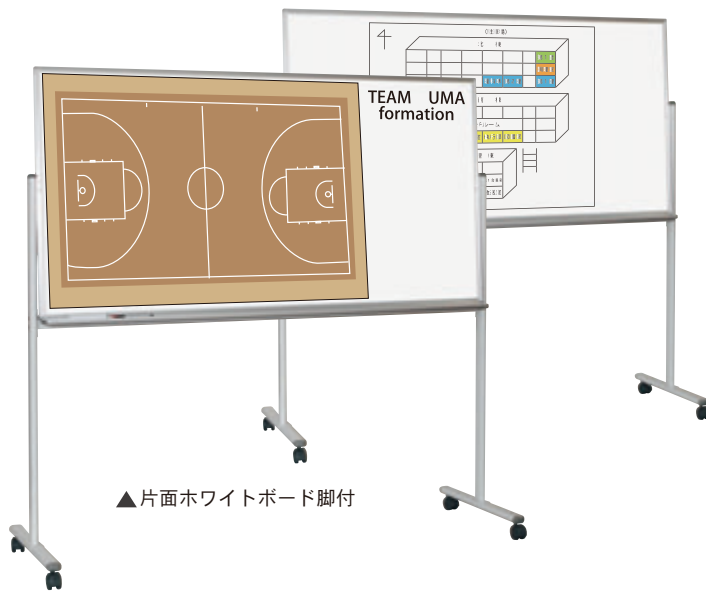

- 展示パネル
- ミラーボード
- カラーボード
- 木目調・木枠ボード
- 店舗用品
- 工事写真用黒板
- ボード文具
- スチールグリーン黒板
- 式典用品
- 室名札・サイン

- 学校教室用黒板
- スクリーン・ハンガー
- 別注事例集
- 部品一覧

22-8

書き消しできてマグネットもつかえる

オリジナルホワイトボード

受 マグネット マーカー

詳しくは営業担当までお問い合わせください。

【インクジェットシート貼 ホワイトボード 詳細図】

カラー原稿、校内図、細かい表などをご希望のお客様におすすめしているインクジェットシート貼ホワイトボードです。マーカーでの書き消しやマグネットの使用も可能です。

地図

作戦ボード(バスケット)

平面図

校内図

日本地図

作戦ボード(サッカー)