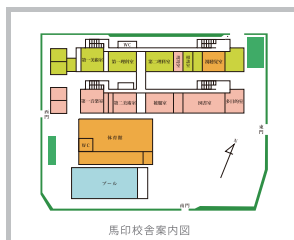

タイプ	板面サイズ	粉受L=3600用		粉受L=4500用		粉受L=5400用	
		品番	価格(税抜)	品番	価格(税抜)	品番	価格(税抜)
平面黒板用		NE36	¥73,900	NE45	¥78,900	NE54	¥84,900
曲面黒板用		NER36	¥80,000	NER45	¥86,200	NER54	¥94,600

- ホワイトボード壁掛
- ホワイトボード脚付
- 透明ボード
- 映写対応ホワイトボード
- 省スペースホワイトボード
- 掲示板(室内)
- 掲示板(屋外)
- 案内板
- ポスターパネル
- Pシリーズホワイトボード・黒板・掲示板
- ボードパーティション

- 展示パネル
- ミラーボード
- カラーボード
- 木目調・木枠ボード
- 店舗用品
- 工事写真用黒板
- ボード文具
- スチールグリーン黒板
- 式典用品
- 室名札・サイン

- 学校教室用黒板
- スクリーン・ハンガー
- 別注事例集
- 部品一覧

22-8

書き消しできてマグネットもつかえる

オリジナルホワイトボード

受 マグネット マーカー

詳しくは営業担当までお問い合わせください。

【インクジェットシート貼 ホワイトボード 詳細図】

カラー原稿、校内図、細かい表などをご希望のお客様におすすめしているインクジェットシート貼ホワイトボードです。マーカーでの書き消しやマグネットの使用も可能です。

地図

作戦ボード(バスケット)

平面図

校内図

日本地図

作戦ボード(サッカー)