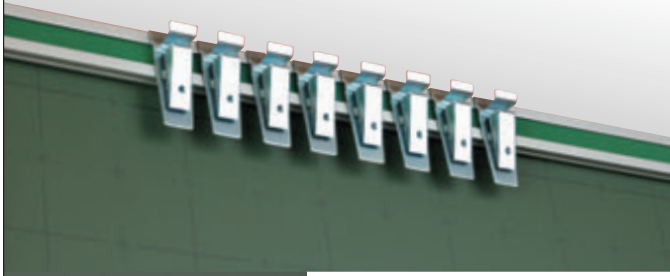

ピクチャーレール

教材・掲示物をワンタッチでホールド

運賃別途

AP-36 ¥12,700
(アルミ製3600mm
フック8個つき)

AP-45 ¥16,400
(アルミ製4500mm
フック10個つき)

チョークボックス

CB-AS ¥2,300
(アルミ製・シングル)
ベース寸法：135×80

CB-AW ¥4,800
(アルミ製・ダブル)
ベース寸法：270×80

CB-PW ¥2,900
(ABS樹脂製・ダブル)
ベース寸法：270×73

フリーハンガー

フックは移動可能！横に倒すこともできます

運賃別途

AF-36 ¥29,100
(アルミ製3600mm
ハンガー36個つき)

AF-45 ¥35,300
(アルミ製4500mm
ハンガー44個つき)

マーカーボックス

CBM-A171