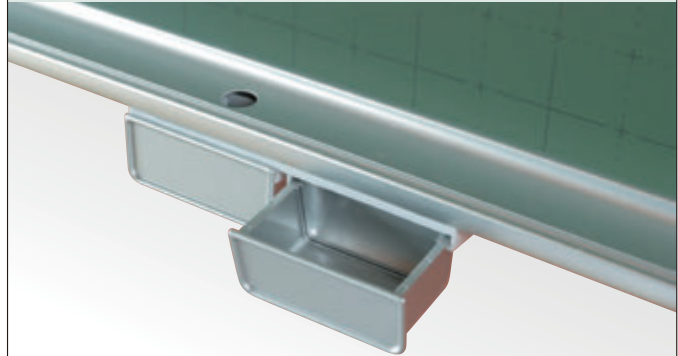

ピクチャーレール

教材・掲示物をワンタッチでホールド

運賃別途

AP-36 ¥12,700
(アルミ製3600mm
フック8個つき)

AP-45 ¥16,400
(アルミ製4500mm
フック10個つき)

チョークボックス

CB-AS ¥2,300
(アルミ製・シングル)
ベース寸法：135×80

CB-AW ¥4,800
(アルミ製・ダブル)
ベース寸法：270×80

CB-PW ¥2,900
(ABS樹脂製・ダブル)
ベース寸法：270×73

フリーハンガー

フックは移動可能！横に倒すこともできます

運賃別途

AF-36 ¥29,100
(アルミ製3600mm
ハンガー36個つき)

AF-45 ¥35,300
(アルミ製4500mm
ハンガー44個つき)

マーカーボックス

CBM-A171