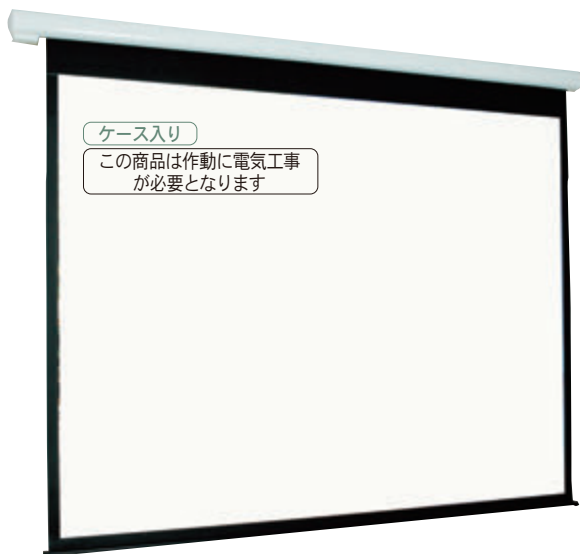

関連商品

アルミ製スクリーン
ボックス

P.131

■付属品

4 : 3 フォーマット

サイズ	品番	価格 (税抜)	質量	ケース外寸法 (W×H×D/mm)	
80インチ	1626×1219	EKE80	¥284,000	10.3kg	1946×97×95
100インチ	2032×1524	EKE100	¥314,000	12.4kg	2352×97×95
120インチ	2438×1829	EKE120	¥345,000	14.6kg	2758×97×95
150インチ	3048×2286	EKE150	¥445,000	22.0kg	3368×120×117

16 : 10 フォーマット

サイズ	品番	価格 (税抜)	質量	ケース外寸法 (W×H×D/mm)	
80インチ	1723×1077	EKE80WX	¥297,800	10.5kg	2043×97×95
100インチ	2154×1346	EKE100WX	¥323,000	12.6kg	2474×97×95
120インチ	2585×1615	EKE120WX	¥382,000	14.9kg	2905×97×95
150インチ	3231×2019	EKE150WX	¥495,000	22.4kg	3551×120×117

取付金具での取付方法

ケースを傾けながら
ケース取付金具の内側
(A部) に押し当てます。

Aを支点にケースを
上げます (円弧の動き)。
スライダーがスムーズに
後退します。

スライダーがパネルの力で
戻る時、カチッと音が
するまで押し込みM6ネジ
を締め込みます。

■ 取付には1次・2次の電気工事が必要になります。

ホワイト

ボード壁掛

ホワイト

ボード脚付

透明

ボード

映写対応

ホワイト

ボード

省スペース

ホワイト

ボード

掲示板

(室内)

掲示板

(屋外)

案内板

ポスター

パネル

[Pシリーズ]

ホワイトボード

・黒板・掲示板

ボードパー

ティション

展示

パネル

ミラー

ボード

カラー

ボード

木目調・

木枠ボード

店舗用品

工事写真用

黒板

ボード

文具

スチール

グリーン

黒板

式典用品

室名札・

サイン

学校教室用

黒板

スクリーン

・ハンガー

別注事例集

部品一覧