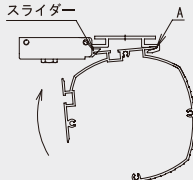

Aを支点にケースを
上げます (円弧の動き)。
スライダーがスムーズに
後退します。