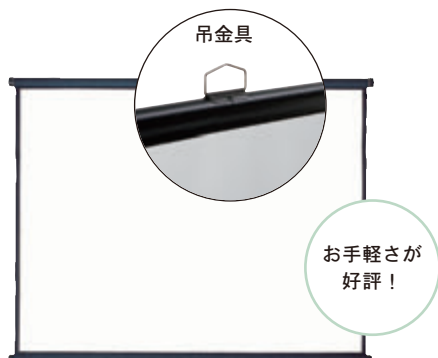

【別売品】アルミ製スクリーンボックス

【関連商品】電波式ワイヤレスリモコン

EFW400 ¥114,000
サイズ：80×38.2×180
製品質量：350g

EMSモバイル型床置きスクリーン

運賃別途

生地はポリエステルフィルム

細かい高さの調整が可能 (EMS80WX)

1. ケース下部の補助脚を回転
2. アームを立てる
3. グリップを引き上げフックにかける
4. フックを引き上げ完成

収納時

背面

2段階操作で簡単セットアップ (EMS100WX)

1. ケース下部の補助脚を回転
2. ロックを解除してグリップを持ち上げる

収納時

背面

品番	サイズ	アンダースカート最大寸法 (mm)	収納時寸法	質量	価格 (税抜)
EMS80WX(16:10)	1720×1080	870	1925×130×115	5.0kg	¥111,000
EMS100WX(16:10)	2154×1346	1000	2365×160×145	8.5kg	¥181,000

KH吊り下げ式掛け図スクリーン

運賃別途

お手軽さが好評!

サイズ	品番	価格 (税抜)	質量	吊金具数	
80インチ	1626×1219	EKH80	¥45,000	3.5kg	1
100インチ	2032×1524	EKH100	¥63,000	4.8kg	2
120インチ	2438×1829	EKH120	¥76,000	6.4kg	2
150インチ	3048×2286	EKH150	¥149,000	9.0kg	3
170インチ	3454×2591	EKH170	¥201,000	11.1kg	3