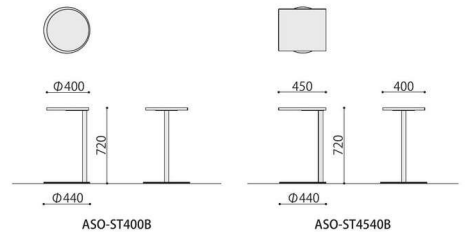

## ASO-WT

ワークテーブル	価格(税抜)	サイズ(mm)	梱包才数	梱包重量
ASO-WT6045B	60,000円	W600×D450×H720	2.2才	15.7kg

仕様 / 天板: 抗ウイルスメラミン化粧板 (t22mm) 抗ウイルスABSエッジ (SGRは通常ABS) 天板裏: 抗ウイルスパッカー 脚: スチール 粉体塗装 (ブラック) 入数: 1 (2個口)

## ASO-ST

サイドテーブル	価格(税抜)	サイズ(mm)	梱包才数	梱包重量
ASO-ST400B	69,000円	φ440×H720	2.2才	15.4kg
ASO-ST4540B	71,000円	W450×D440×H720	2.2才	16.1kg

仕様 / 天板: 抗ウイルスメラミン化粧板 (t22mm) 抗ウイルスABSエッジ (SGRは通常ABS) 天板裏: 抗ウイルスパッカー 脚: スチール 粉体塗装 (ブラック) 入数: 1 (2個口)

## ASO-WD

ワークデスク	価格(税抜)	サイズ(mm)	梱包才数	梱包重量
ASO-WD6050B	72,000円	W600×D500×H720	5.2才	16.1kg

仕様 / 天板: 抗ウイルスメラミン化粧板 (t22mm) 抗ウイルスABSエッジ (SGRは通常ABS) 天板裏: 抗ウイルスパッカー 本体: 抗ウイルスメラミン化粧板 脚: スチール 粉体塗装 (ブラック) 入数: 1 (2個口)