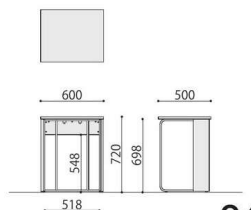

## ASO-WT

ワークテーブル	価格(税抜)	サイズ(mm)	梱包才数	梱包重量
ASO-WT6045B	60,000円	W600×D450×H720	2.2才	15.7kg

仕様 / 天板: 抗ウイルスメラミン化粧板 (t22mm) 抗ウイルスABSエッジ (SGRは通常ABS) 天板裏: 抗ウイルスパッカー 脚: スチール 粉体塗装 (ブラック) 入数: 1 (2個口)

## ASO-ST

サイドテーブル	価格(税抜)	サイズ(mm)	梱包才数	梱包重量
ASO-ST400B	69,000円	φ440×H720	2.2才	15.4kg
ASO-ST4540B	71,000円	W450×D440×H720	2.2才	16.1kg

仕様 / 天板: 抗ウイルスメラミン化粧板 (t22mm) 抗ウイルスABSエッジ (SGRは通常ABS) 天板裏: 抗ウイルスパッカー 脚: スチール 粉体塗装 (ブラック) 入数: 1 (2個口)

## ASO-WD

ワークデスク	価格(税抜)	サイズ(mm)	梱包才数	梱包重量
ASO-WD6050B	72,000円	W600×D500×H720	5.2才	16.1kg

仕様 / 天板: 抗ウイルスメラミン化粧板 (t22mm) 抗ウイルスABSエッジ (SGRは通常ABS) 天板裏: 抗ウイルスパッカー 本体: 抗ウイルスメラミン化粧板 脚: スチール 粉体塗装 (ブラック) 入数: 1 (2個口)