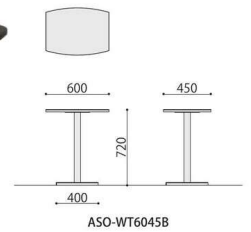

## ASO-WT

ワークテーブル	価格(税抜)	サイズ(mm)	梱包才数	梱包重量
ASO-WT6045B	60,000円	W600×D450×H720	2.2才	15.7kg

仕様 / 天板: 抗ウイルスメラミン化粧板 (t22mm) 抗ウイルスABSエッジ (SGRは通常ABS) 天板裏: 抗ウイルスパッカー 脚: スチール 粉体塗装 (ブラック) 入数: 1 (2個口)

## ASO-ST

サイドテーブル	価格(税抜)	サイズ(mm)	梱包才数	梱包重量
ASO-ST400B	69,000円	φ440×H720	2.2才	15.4kg
ASO-ST4540B	71,000円	W450×D440×H720	2.2才	16.1kg

仕様 / 天板: 抗ウイルスメラミン化粧板 (t22mm) 抗ウイルスABSエッジ (SGRは通常ABS) 天板裏: 抗ウイルスパッカー 脚: スチール 粉体塗装 (ブラック) 入数: 1 (2個口)

## ASO-WD

ワークデスク	価格(税抜)	サイズ(mm)	梱包才数	梱包重量
ASO-WD6050B	72,000円	W600×D500×H720	5.2才	16.1kg

仕様 / 天板: 抗ウイルスメラミン化粧板 (t22mm) 抗ウイルスABSエッジ (SGRは通常ABS) 天板裏: 抗ウイルスパッカー 本体: 抗ウイルスメラミン化粧板 脚: スチール 粉体塗装 (ブラック) 入数: 1 (2個口)