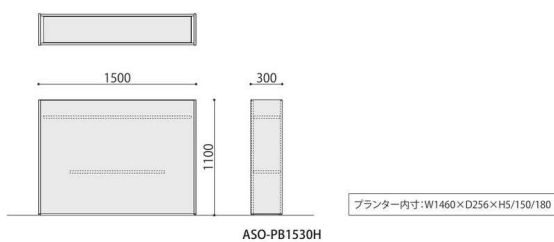

Planter Box

ASO-PB

■カラーサンプル

ASO-PB1530H(NA)

ASO-PB1530L(BR)

NEW 組立

プランターボックス (ハイタイプ)	価格(税抜)	サイズ(mm)	梱包才数	梱包重量
ASO-PB1530H	218,000円	W1500×D300×H1100	4.5才	▲70kg

仕様/本体:パーティクルボード 抗ウイルスメラミン化粧板(122mm) 抗ウイルスABSエッジ(SGRは通常ABS) 入数:1

ASO-PB1530H

NEW 組立

プランターボックス (ロータイプ)	価格(税抜)	サイズ(mm)	梱包才数	梱包重量
ASO-PB1530L	175,000円	W1500×D300×H800	3.3才	▲54kg

仕様/本体:パーティクルボード 抗ウイルスメラミン化粧板(122mm) 抗ウイルスABSエッジ(SGRは通常ABS) 入数:1

ASO-PB1530L

SOCIA

チェア

デスク・収納