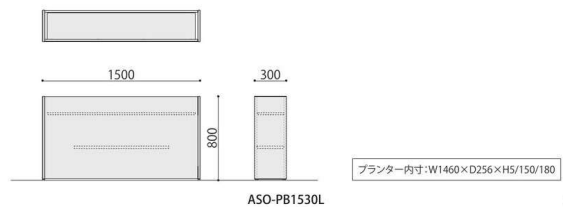

Planter Box

ASO-PB

■カラーサンプル

ASO-PB1530H(NA)

ASO-PB1530L(BR)

NEW 組立

プランターボックス (ハイタイプ)	価格(税抜)	サイズ(mm)	梱包才数	梱包重量
ASO-PB1530H	218,000円	W1500×D300×H1100	4.5才	▲70kg

仕様/本体:パーティクルボード 抗ウイルスメラミン化粧板(122mm) 抗ウイルスABSエッジ(SGRは通常ABS) 入数:1

ASO-PB1530H

NEW 組立

プランターボックス (ロータイプ)	価格(税抜)	サイズ(mm)	梱包才数	梱包重量
ASO-PB1530L	175,000円	W1500×D300×H800	3.3才	▲54kg

仕様/本体:パーティクルボード 抗ウイルスメラミン化粧板(122mm) 抗ウイルスABSエッジ(SGRは通常ABS) 入数:1

ASO-PB1530L

SOCIA

チェア

デスク・収納