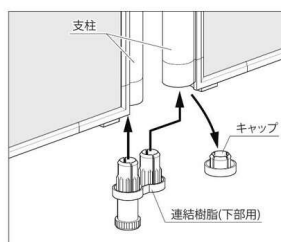

■強化紙カラーサンプル

ナチュラル **NEW**

ポリカーボネイト

パネルの工具レス連結

上部用と下部用の連結樹脂セットで簡単に連結できます。

※脚部組み付け時の高さは、アジャスター仕様が+41mm、キャスター仕様が+86mmになります。