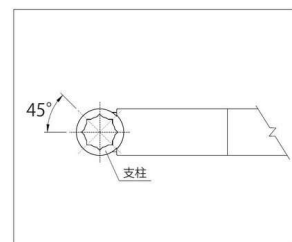

■強化紙カラーサンプル

ナチュラル **NEW**

ポリカーボネイト

パネルの工具レス連結

上部用と下部用の連結樹脂セットで簡単に連結できます。

※脚部組み付け時の高さは、アジャスター仕様が+41mm、キャスター仕様が+86mmになります。