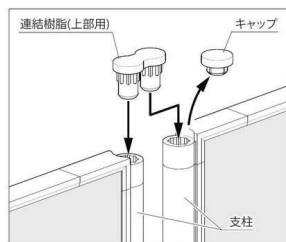

■強化紙カラーサンプル

ナチュラル **NEW**

ポリカーボネイト

パネルの工具レス連結

上部用と下部用の連結樹脂セットで簡単に連結できます。

※脚部組み付け時の高さは、アジャスター仕様が+41mm、キャスター仕様が+86mmになります。