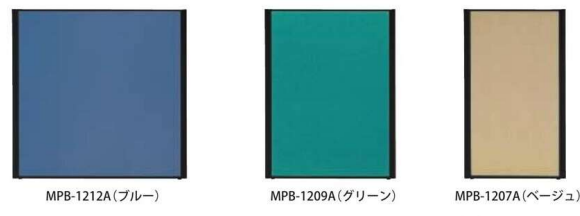

H1200mm

パネルA (全面布)	価格(税抜)	サイズ(mm)	梱包才数	梱包重量
MPB-1212A	67,000円	W1200×H1165	2.4才	8kg
MPB-1209A	56,000円	W900×H1165	1.8才	6kg
MPB-1208A	55,000円	W800×H1165	1.6才	6kg
MPB-1207A	54,000円	W700×H1165	1.4才	5kg
MPB-1206A	43,000円	W600×H1165	1.2才	5kg

仕様/パネル:フラッシュ合板 表面布張り(ナチュラルは強化紙) パネル枠:塩ビ成型品 パネル厚:30mm 入数:1 ※ピン・マグネット使用できません。