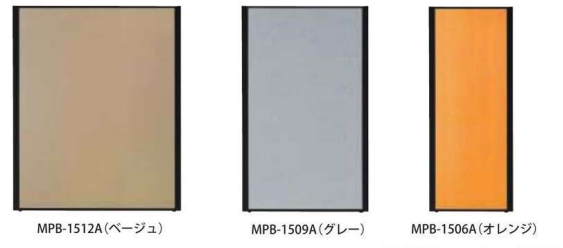

H1500mm

パネルA (全面布)	価格(税抜)	サイズ(mm)	梱包才数	梱包重量
MPB-1512A	69,000円	W1200×H1465	^3.0才	9kg
MPB-1509A	63,000円	W900×H1465	2.3才	8kg
MPB-1508A	61,000円	W800×H1465	2.0才	7kg
MPB-1507A	60,000円	W700×H1465	1.8才	6kg
MPB-1506A	53,000円	W600×H1465	1.5才	6kg

仕様/パネル:フラッシュ合板 表面布張り(ナチュラルは強化紙) パネル枠:塩ビ成型品 パネル厚:30mm 入数:1 ※ピン・マグネット使用できません。