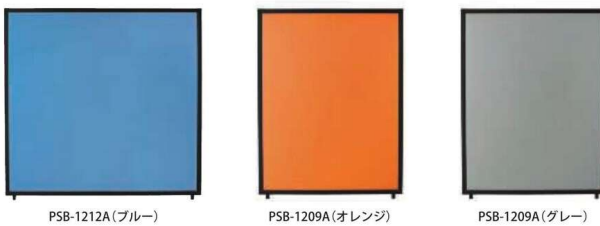

PSBパネル H1800mm

アルミバーティション	価格(税抜)	サイズ(mm)	梱包才数	梱包重量
PSB-1812A	79,000円	W1200×D25×H1800	^3.3才	12.4kg
PSB-1810A	77,000円	W1000×D25×H1800	^3.2才	12.2kg
PSB-1809A	72,000円	W900×D25×H1800	^2.5才	9.6kg

仕様/パネル:ペーパーハニカム 表面布張り・パネル:ペーパーハニカム 表面PVC張り
フレーム:アルミ押出成型品 アルマイト仕上げ パネル厚:18mm 入数:1

H1500mm

アルミバーティション	価格(税抜)	サイズ(mm)	梱包才数	梱包重量
PSB-1512A	67,000円	W1200×D25×H1500	^2.7才	10.2kg
PSB-1510A	64,000円	W1000×D25×H1500	2.6才	10kg
PSB-1509A	60,000円	W900×D25×H1500	2.1才	7.9kg
PSB-1507A	57,000円	W700×D25×H1500	2.0才	7.7kg

仕様/パネル:ペーパーハニカム 表面布張り・パネル:ペーパーハニカム 表面PVC張り
フレーム:アルミ押出成型品 アルマイト仕上げ パネル厚:18mm 入数:1

H1200mm

アルミバーティション	価格(税抜)	サイズ(mm)	梱包才数	梱包重量
PSB-1212A	59,000円	W1200×D25×H1200	2.2才	8.3kg
PSB-1210A	56,000円	W1000×D25×H1200	2.1才	8.1kg
PSB-1209A	53,000円	W900×D25×H1200	1.7才	6.8kg
PSB-1207A	48,300円	W700×D25×H1200	1.6才	6.6kg

仕様/パネル:ペーパーハニカム 表面布張り・パネル:ペーパーハニカム 表面PVC張り
フレーム:アルミ押出成型品 アルマイト仕上げ パネル厚:18mm 入数:1

ポリカーボネイト H1500mm

全面透明パネル	価格(税抜)	サイズ(mm)	梱包才数	梱包重量
PSB-1512F	90,000円	W1200×D25×H1500	^2.7才	10.2kg
PSB-1509F	71,000円	W900×D25×H1500	2.1才	6kg