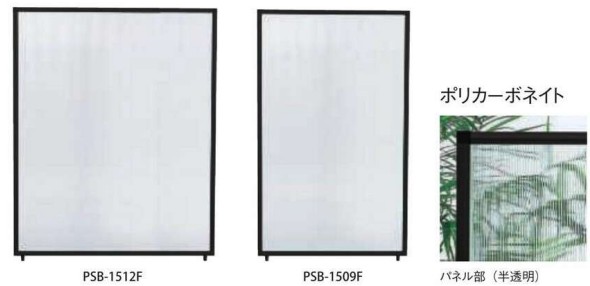

PSBパネル H1800mm

アルミバーティション	価格(税抜)	サイズ(mm)	梱包才数	梱包重量
PSB-1812A	79,000円	W1200×D25×H1800	^3.3才	12.4kg
PSB-1810A	77,000円	W1000×D25×H1800	^3.2才	12.2kg
PSB-1809A	72,000円	W900×D25×H1800	^2.5才	9.6kg

仕様/パネル:ペーパーハニカム 表面布張り・パネル:ペーパーハニカム 表面PVC張り
フレーム:アルミ押出成型品 アルマイト仕上げ パネル厚:18mm 入数:1

H1500mm

アルミバーティション	価格(税抜)	サイズ(mm)	梱包才数	梱包重量
PSB-1512A	67,000円	W1200×D25×H1500	^2.7才	10.2kg
PSB-1510A	64,000円	W1000×D25×H1500	2.6才	10kg
PSB-1509A	60,000円	W900×D25×H1500	2.1才	7.9kg
PSB-1507A	57,000円	W700×D25×H1500	2.0才	7.7kg

仕様/パネル:ペーパーハニカム 表面布張り・パネル:ペーパーハニカム 表面PVC張り
フレーム:アルミ押出成型品 アルマイト仕上げ パネル厚:18mm 入数:1

H1200mm

アルミバーティション	価格(税抜)	サイズ(mm)	梱包才数	梱包重量
PSB-1212A	59,000円	W1200×D25×H1200	2.2才	8.3kg
PSB-1210A	56,000円	W1000×D25×H1200	2.1才	8.1kg
PSB-1209A	53,000円	W900×D25×H1200	1.7才	6.8kg
PSB-1207A	48,300円	W700×D25×H1200	1.6才	6.6kg

仕様/パネル:ペーパーハニカム 表面布張り・パネル:ペーパーハニカム 表面PVC張り
フレーム:アルミ押出成型品 アルマイト仕上げ パネル厚:18mm 入数:1

ポリカーボネイト H1500mm

全面透明パネル	価格(税抜)	サイズ(mm)	梱包才数	梱包重量
PSB-1512F	90,000円	W1200×D25×H1500	^2.7才	10.2kg
PSB-1509F	71,000円	W900×D25×H1500	2.1才	6kg