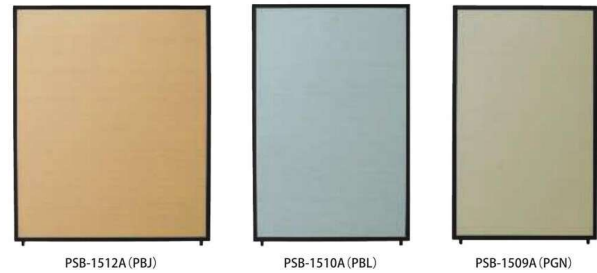

PSBパネル H1800mm

アルミバーティション	価格(税抜)	サイズ(mm)	梱包才数	梱包重量
PSB-1812A	79,000円	W1200×D25×H1800	^3.3才	12.4kg
PSB-1810A	77,000円	W1000×D25×H1800	^3.2才	12.2kg
PSB-1809A	72,000円	W900×D25×H1800	^2.5才	9.6kg

仕様/パネル:ペーパーハニカム 表面布張り・パネル:ペーパーハニカム 表面PVC張り
フレーム:アルミ押出成型品 アルマイト仕上げ パネル厚:18mm 入数:1

H1500mm

アルミバーティション	価格(税抜)	サイズ(mm)	梱包才数	梱包重量
PSB-1512A	67,000円	W1200×D25×H1500	^2.7才	10.2kg
PSB-1510A	64,000円	W1000×D25×H1500	2.6才	10kg
PSB-1509A	60,000円	W900×D25×H1500	2.1才	7.9kg
PSB-1507A	57,000円	W700×D25×H1500	2.0才	7.7kg

仕様/パネル:ペーパーハニカム 表面布張り・パネル:ペーパーハニカム 表面PVC張り
フレーム:アルミ押出成型品 アルマイト仕上げ パネル厚:18mm 入数:1

H1200mm

アルミバーティション	価格(税抜)	サイズ(mm)	梱包才数	梱包重量
PSB-1212A	59,000円	W1200×D25×H1200	2.2才	8.3kg
PSB-1210A	56,000円	W1000×D25×H1200	2.1才	8.1kg
PSB-1209A	53,000円	W900×D25×H1200	1.7才	6.8kg
PSB-1207A	48,300円	W700×D25×H1200	1.6才	6.6kg

仕様/パネル:ペーパーハニカム 表面布張り・パネル:ペーパーハニカム 表面PVC張り
フレーム:アルミ押出成型品 アルマイト仕上げ パネル厚:18mm 入数:1

ポリカーボネイト H1500mm

全面透明パネル	価格(税抜)	サイズ(mm)	梱包才数	梱包重量
PSB-1512F	90,000円	W1200×D25×H1500	^2.7才	10.2kg
PSB-1509F	71,000円	W900×D25×H1500	2.1才	6kg