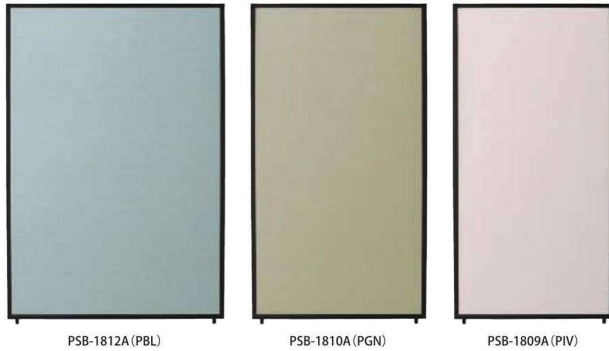

PSBパネル H1800mm

アルミバーティション	価格(税抜)	サイズ(mm)	梱包才数	梱包重量
PSB-1812A	79,000円	W1200×D25×H1800	^3.3才	12.4kg
PSB-1810A	77,000円	W1000×D25×H1800	^3.2才	12.2kg
PSB-1809A	72,000円	W900×D25×H1800	^2.5才	9.6kg

仕様/パネル:ペーパーハニカム 表面布張り・パネル:ペーパーハニカム 表面PVC張り
フレーム:アルミ押出成型品 アルマイト仕上げ パネル厚:18mm 入数:1

H1500mm

アルミバーティション	価格(税抜)	サイズ(mm)	梱包才数	梱包重量
PSB-1512A	67,000円	W1200×D25×H1500	^2.7才	10.2kg
PSB-1510A	64,000円	W1000×D25×H1500	2.6才	10kg
PSB-1509A	60,000円	W900×D25×H1500	2.1才	7.9kg
PSB-1507A	57,000円	W700×D25×H1500	2.0才	7.7kg

仕様/パネル:ペーパーハニカム 表面布張り・パネル:ペーパーハニカム 表面PVC張り
フレーム:アルミ押出成型品 アルマイト仕上げ パネル厚:18mm 入数:1

H1200mm

アルミバーティション	価格(税抜)	サイズ(mm)	梱包才数	梱包重量
PSB-1212A	59,000円	W1200×D25×H1200	2.2才	8.3kg
PSB-1210A	56,000円	W1000×D25×H1200	2.1才	8.1kg
PSB-1209A	53,000円	W900×D25×H1200	1.7才	6.8kg
PSB-1207A	48,300円	W700×D25×H1200	1.6才	6.6kg

仕様/パネル:ペーパーハニカム 表面布張り・パネル:ペーパーハニカム 表面PVC張り
フレーム:アルミ押出成型品 アルマイト仕上げ パネル厚:18mm 入数:1

ポリカーボネイト H1500mm

全面透明パネル	価格(税抜)	サイズ(mm)	梱包才数	梱包重量
PSB-1512F	90,000円	W1200×D25×H1500	^2.7才	10.2kg
PSB-1509F	71,000円	W900×D25×H1500	2.1才	6kg