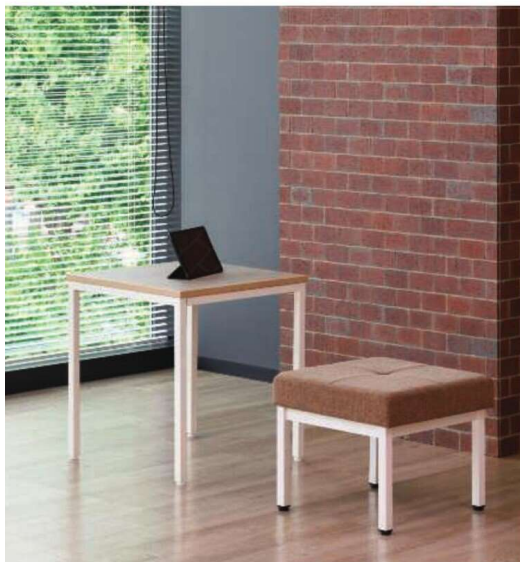

ラウンジテーブル

ラウンジソファやベンチで使いやすいサイズです。
棚板付きタイプは、作業スペースを広くします。

■SOCIA シリーズ天板カラーサンプル

BR: ブラウン

MAK: ミディアムオーク

NA: ナチュラル

WH: ホワイト

SGR: ストーングレー

NEW

ASO-CF1260B(SGR)

ASO-CF1260W(BR)

ASO-CF1260W(NA)

カフェテーブル 棚 天板仕様 価格(税抜) サイズ(mm) 梱包寸数 梱包重量

ASO-CF1260B 棚無し ABS 65,000円 W1200×D600×H650 5.4才 24.9kg

ASO-CF1260W 65,000円 W1200×D600×H650 5.4才 24.9kg

仕様 / 天板: 抗ウイルスメラミン化粧板 (t22mm) フラッシュ加工 抗ウイルスABSエッジ (SGRは通常ABS) 天板裏: 抗ウイルスパッカー 脚: スチール 粉体塗装 (B・ブラック、W・ホワイト) 入数: 1 (2個口)

ASO-CF1260

ASO-CF6060B(MAK)

ASO-CF6060B(NA)

ASO-CF6060W(BR)

ASO-CF6060W(SGR)

カフェテーブル 棚 天板仕様 価格(税抜) サイズ(mm) 梱包寸数 梱包重量

ASO-CF6060B 棚無し ABS 50,000円 W600×D600×H650 2.9才 17kg

ASO-CF6060W 50,000円 W600×D600×H650 2.9才 17kg