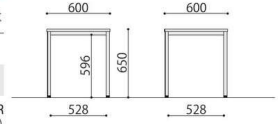

カフェテーブル 棚 天板仕様 価格(税抜) サイズ(mm) 梱包寸数 梱包重量

ASO-CF6060B 棚無し ABS 50,000円 W600×D600×H650 2.9才 17kg

ASO-CF6060W 50,000円 W600×D600×H650 2.9才 17kg

仕様 / 天板: 抗ウイルスメラミン化粧板 (t22mm) フラッシュ加工 抗ウイルスABSエッジ (SGRは通常ABS) 天板裏: 抗ウイルスパッカー 脚: スチール 粉体塗装 (B・ブラック、W・ホワイト) 入数: 1 (2個口)

ASO-CF6060