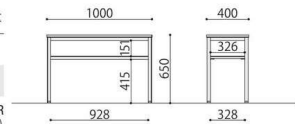

ASO-CF1260

ASO-CF6060B(MAK)

ASO-CF6060B(NA)

ASO-CF6060W(BR)

ASO-CF6060W(SGR)

カフェテーブル 棚 天板仕様 価格(税抜) サイズ(mm) 梱包寸数 梱包重量

ASO-CF6060B 棚無し ABS 50,000円 W600×D600×H650 2.9才 17kg

ASO-CF6060W 50,000円 W600×D600×H650 2.9才 17kg

仕様 / 天板: 抗ウイルスメラミン化粧板 (t22mm) フラッシュ加工 抗ウイルスABSエッジ (SGRは通常ABS) 天板裏: 抗ウイルスパッカー 脚: スチール 粉体塗装 (B・ブラック、W・ホワイト) 入数: 1 (2個口)

ASO-CF6060

ASO-CF1040B(BR)

ASO-CF1040W(MAK)

ASO-CF1040W(WH)

カフェテーブル 棚 天板仕様 価格(税抜) サイズ(mm) 梱包寸数 梱包重量

ASO-CF1040B 棚付き ABS 87,000円 W1000×D400×H650 4.0才 25kg

ASO-CF1040W 87,000円 W1000×D400×H650 4.0才 25kg

仕様 / 天板: 抗ウイルスメラミン化粧板 (t22mm) フラッシュ加工 抗ウイルスABSエッジ (SGRは通常ABS) 天板裏: 抗ウイルスパッカー 脚: スチール 粉体塗装 (B・ブラック、W・ホワイト) 入数: 1 (3個口)