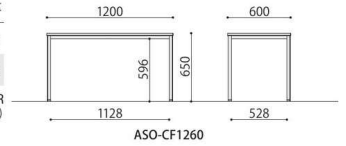

NEW

ASO-CF1260B(SGR)

ASO-CF1260W(BR)

ASO-CF1260W(NA)

カフェテーブル 棚 天板仕様 価格(税抜) サイズ(mm) 梱包寸数 梱包重量

ASO-CF1260B 棚無し ABS 65,000円 W1200×D600×H650 5.4才 24.9kg

ASO-CF1260W 65,000円 W1200×D600×H650 5.4才 24.9kg

仕様 / 天板: 抗ウイルスメラミン化粧板 (t22mm) フラッシュ加工 抗ウイルスABSエッジ (SGRは通常ABS) 天板裏: 抗ウイルスパッカー 脚: スチール 粉体塗装 (B・ブラック、W・ホワイト) 入数: 1 (2個口)

ASO-CF1260

ASO-CF6060B(MAK)

ASO-CF6060B(NA)

ASO-CF6060W(BR)

ASO-CF6060W(SGR)

カフェテーブル 棚 天板仕様 価格(税抜) サイズ(mm) 梱包寸数 梱包重量

ASO-CF6060B 棚無し ABS 50,000円 W600×D600×H650 2.9才 17kg

ASO-CF6060W 50,000円 W600×D600×H650 2.9才 17kg