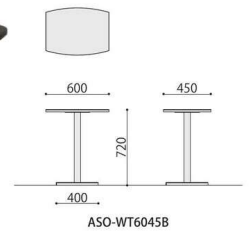

テーブル&デスク

■ SOCIA シリーズ天板カラーサンプル

ASO-WT

ワークテーブル	棚	天板仕様	価格(税抜)	サイズ(mm)	梱包寸数	梱包重量
ASO-WT6045B	棚無し	ABS	60,000円	W600×D450×H720	2.2才	15.7kg

仕様 / 天板:抗ウイルスメラミン化粧板 (t22mm) 抗ウイルスABSエッジ(SGRは通常ABS) 天板裏:抗ウイルスパッカー 脚:スチール 粉体塗装 (ブラック) 入数:1 (2個口)

ASO-ST

サイドテーブル	棚	天板仕様	価格(税抜)	サイズ(mm)	梱包寸数	梱包重量
ASO-ST400B	棚無し	ABS	69,000円	φ440×H720	2.2才	15.4kg
ASO-ST4540B	棚無し	ABS	71,000円	W450×D440×H720	2.2才	16.1kg

仕様 / 天板:抗ウイルスメラミン化粧板 (t22mm) 抗ウイルスABSエッジ(SGRは通常ABS) 天板裏:抗ウイルスパッカー 脚:スチール 粉体塗装 (ブラック) 入数:1 (2個口)

ASO-WD

ワークデスク	棚	天板仕様	価格(税抜)	サイズ(mm)	梱包寸数	梱包重量
ASO-WD6050B	棚無し	ABS	72,000円	W600×D500×H720	5.2才	16.1kg

仕様 / 天板:抗ウイルスメラミン化粧板 (t22mm) 抗ウイルスABSエッジ(SGRは通常ABS) 天板裏:抗ウイルスパッカー 本体:抗ウイルスメラミン化粧板 脚:スチール 粉体塗装 (ブラック) 入数:1 (2個口)