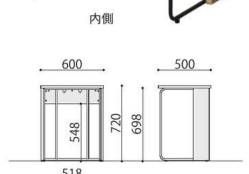

テーブル&デスク

■ SOCIA シリーズ天板カラーサンプル

ASO-WT

ワークテーブル	棚	天板仕様	価格(税抜)	サイズ(mm)	梱包寸数	梱包重量
ASO-WT6045B	棚無し	ABS	60,000円	W600×D450×H720	2.2才	15.7kg

仕様 / 天板:抗ウイルスメラミン化粧板 (t22mm) 抗ウイルスABSエッジ(SGRは通常ABS) 天板裏:抗ウイルスパッカー 脚:スチール 粉体塗装 (ブラック) 入数:1 (2個口)

ASO-ST

サイドテーブル	棚	天板仕様	価格(税抜)	サイズ(mm)	梱包寸数	梱包重量
ASO-ST400B	棚無し	ABS	69,000円	φ440×H720	2.2才	15.4kg
ASO-ST4540B	棚無し	ABS	71,000円	W450×D440×H720	2.2才	16.1kg

仕様 / 天板:抗ウイルスメラミン化粧板 (t22mm) 抗ウイルスABSエッジ(SGRは通常ABS) 天板裏:抗ウイルスパッカー 脚:スチール 粉体塗装 (ブラック) 入数:1 (2個口)

ASO-WD

ワークデスク	棚	天板仕様	価格(税抜)	サイズ(mm)	梱包寸数	梱包重量
ASO-WD6050B	棚無し	ABS	72,000円	W600×D500×H720	5.2才	16.1kg

仕様 / 天板:抗ウイルスメラミン化粧板 (t22mm) 抗ウイルスABSエッジ(SGRは通常ABS) 天板裏:抗ウイルスパッカー 本体:抗ウイルスメラミン化粧板 脚:スチール 粉体塗装 (ブラック) 入数:1 (2個口)