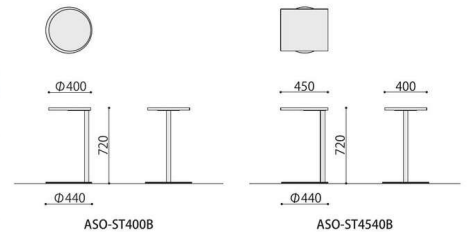

テーブル&デスク

■ SOCIA シリーズ天板カラーサンプル

ASO-WT

ワークテーブル	棚	天板仕様	価格(税抜)	サイズ(mm)	梱包寸数	梱包重量
ASO-WT6045B	棚無し	ABS	60,000円	W600×D450×H720	2.2才	15.7kg

仕様 / 天板:抗ウイルスメラミン化粧板 (t22mm) 抗ウイルスABSエッジ(SGRは通常ABS) 天板裏:抗ウイルスパッカー 脚:スチール 粉体塗装 (ブラック) 入数:1 (2個口)

ASO-ST

サイドテーブル	棚	天板仕様	価格(税抜)	サイズ(mm)	梱包寸数	梱包重量
ASO-ST400B	棚無し	ABS	69,000円	φ440×H720	2.2才	15.4kg
ASO-ST4540B	棚無し	ABS	71,000円	W450×D440×H720	2.2才	16.1kg

仕様 / 天板:抗ウイルスメラミン化粧板 (t22mm) 抗ウイルスABSエッジ(SGRは通常ABS) 天板裏:抗ウイルスパッカー 脚:スチール 粉体塗装 (ブラック) 入数:1 (2個口)

ASO-WD

ワークデスク	棚	天板仕様	価格(税抜)	サイズ(mm)	梱包寸数	梱包重量
ASO-WD6050B	棚無し	ABS	72,000円	W600×D500×H720	5.2才	16.1kg

仕様 / 天板:抗ウイルスメラミン化粧板 (t22mm) 抗ウイルスABSエッジ(SGRは通常ABS) 天板裏:抗ウイルスパッカー 本体:抗ウイルスメラミン化粧板 脚:スチール 粉体塗装 (ブラック) 入数:1 (2個口)