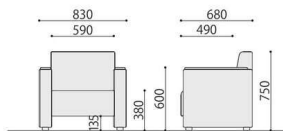

NZH-3 (BK)

NZH-1

NZH-2

NZH-3

完成品

■カラーサンプル

応接ソファ	価格(税抜)	サイズ(mm)	梱包才数	梱包重量
NZH-1	119,000円	W830×D680×H750 (SH380)	18.2才	20kg
NZH-2	167,000円	W1530×D680×H750 (SH380)	▲34.0才	▲30kg
NZH-3	193,000円	W1880×D680×H750 (SH380)	▲41.0才	▲34kg