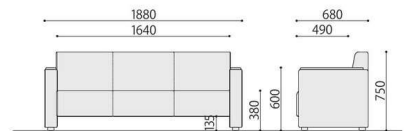

NZH-3 (BK)

NZH-1

NZH-2

NZH-3

完成品

■カラーサンプル

応接ソファ	価格(税抜)	サイズ(mm)	梱包才数	梱包重量
NZH-1	119,000円	W830×D680×H750 (SH380)	18.2才	20kg
NZH-2	167,000円	W1530×D680×H750 (SH380)	▲34.0才	▲30kg
NZH-3	193,000円	W1880×D680×H750 (SH380)	▲41.0才	▲34kg