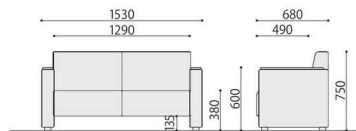

NZH-3 (BK)

NZH-1

NZH-2

NZH-3

完成品

■カラーサンプル

応接ソファ	価格(税抜)	サイズ(mm)	梱包才数	梱包重量
NZH-1	119,000円	W830×D680×H750 (SH380)	18.2才	20kg
NZH-2	167,000円	W1530×D680×H750 (SH380)	▲34.0才	▲30kg
NZH-3	193,000円	W1880×D680×H750 (SH380)	▲41.0才	▲34kg