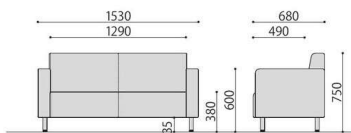

NZ-A

抗菌・耐アルコール・耐次亜塩素酸の機能が付いた張地を使用した高級感のある応接ソファ。

NZ-A2

応接ソファ	価格(税抜)	サイズ(mm)	梱包寸数	梱包重量
NZ-A1	135,000円	W830×D680×H750 (SH380)	15.0才	25kg
NZ-A2	192,000円	W1530×D680×H750 (SH380)	▲27.9才	▲37kg
NZ-A3	224,000円	W1880×D680×H750 (SH380)	▲34.1才	▲48kg

仕様/本体:木枠 合成皮革(PVC) 脚:スチール(φ38mm) クロームメッキ 入数:1

カラーサンプル