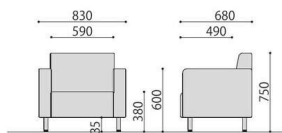

NZ-A

抗菌・耐アルコール・耐次亜塩素酸の機能が付いた張地を使用した高級感のある応接ソファ。

NZ-A1

応接ソファ	価格(税抜)	サイズ(mm)	梱包寸数	梱包重量
NZ-A1	135,000円	W830×D680×H750 (SH380)	15.0才	25kg
NZ-A2	192,000円	W1530×D680×H750 (SH380)	▲27.9才	▲37kg
NZ-A3	224,000円	W1880×D680×H750 (SH380)	▲34.1才	▲48kg

仕様/本体:木枠 合成皮革(PVC) 脚:スチール(φ38mm) クロームメッキ 入数:1

カラーサンプル