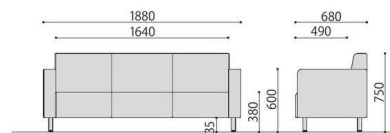

NZ-A3

応接ソファ	価格(税抜)	サイズ(mm)	梱包寸数	梱包重量
NZ-A1	135,000円	W830×D680×H750 (SH380)	15.0才	25kg
NZ-A2	192,000円	W1530×D680×H750 (SH380)	▲27.9才	▲37kg
NZ-A3	224,000円	W1880×D680×H750 (SH380)	▲34.1才	▲48kg

仕様/本体:木枠 合成皮革(PVC) 脚:スチール(φ38mm) クロームメッキ 入数:1