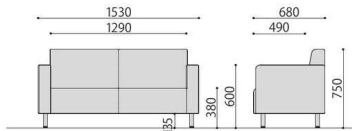

応接ソファ

SOCIA
G-GL
P.071

NZ-3 (BK)

KVT-1260 (WN)

NZ-1 (BK)

NZ シンプルながら存在感のあるデザインで、重厚感ある空間を演出します。

NZ-1 (BK)

NZ-2 (BK)

NZ-3 (BK)

NZ-1

NZ-2

NZ-3

応接ソファ	価格(税抜)	サイズ(mm)	梱包才数	梱包重量
NZ-1	112,000円	W830×D680×H750 (SH380)	15.0才	25kg
NZ-2	158,000円	W1530×D680×H750 (SH380)	▲27.9才	▲37kg
NZ-3	187,000円	W1880×D680×H750 (SH380)	▲34.1才	▲48kg