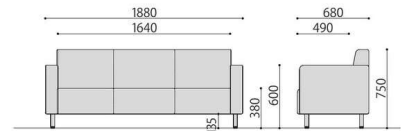

応接ソファ

SOCIA
G-GL
P.071

NZ-3 (BK)

KVT-1260 (WN)

NZ-1 (BK)

NZ シンプルながら存在感のあるデザインで、重厚感ある空間を演出します。

NZ-1 (BK)

NZ-2 (BK)

NZ-3 (BK)

NZ-1

NZ-2

NZ-3

応接ソファ	価格(税抜)	サイズ(mm)	梱包才数	梱包重量
NZ-1	112,000円	W830×D680×H750 (SH380)	15.0才	25kg
NZ-2	158,000円	W1530×D680×H750 (SH380)	▲27.9才	▲37kg
NZ-3	187,000円	W1880×D680×H750 (SH380)	▲34.1才	▲48kg