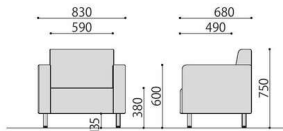

応接ソファ

SOCIA
G-GL
P.071

NZ-3 (BK)

KVT-1260 (WN)

NZ-1 (BK)

NZ シンプルながら存在感のあるデザインで、重厚感ある空間を演出します。

NZ-1 (BK)

NZ-2 (BK)

NZ-3 (BK)

NZ-1

NZ-2

NZ-3

応接ソファ	価格(税抜)	サイズ(mm)	梱包才数	梱包重量
NZ-1	112,000円	W830×D680×H750 (SH380)	15.0才	25kg
NZ-2	158,000円	W1530×D680×H750 (SH380)	▲27.9才	▲37kg
NZ-3	187,000円	W1880×D680×H750 (SH380)	▲34.1才	▲48kg