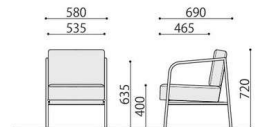

LKC-580(LGR)

背面仕様

■カラーサンプル

BR: ブラウン

IV: アイボリー

LGR: ライトグレー

ダブルステッチ縫製
デザインのアクセントとして、ブラック色のダブルステッチで縫製しています。

ラウンジチェア	価格(税抜)	サイズ(mm)	梱包才数	梱包重量
LKC-580	117,500円	W580×D690×H720(SH400)	12.5才	12kg
仕様/背・座:キャンバスクッション布張り 脚:スチール(φ22.2mm) 粉体塗装(ダークグレー) 入数:1 ●ダブルステッチ付				