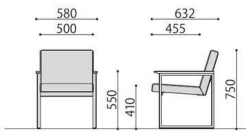

## KOT

応接シーンだけでなくエントランスの待合スペースにも最適。

KOT-580 (BK)

KOT-580 (CGR)

KOT-1080 (BK)

KOT-1080 (CGR)

KOT-580

KOT-1080

応接イス	価格(税抜)	サイズ(mm)	梱包才数	梱包重量
KOT-1080	150,000円	W1080×D630×H750 (SH410)	▲24.1才	23kg
KOT-580	107,000円	W580×D630×H750 (SH410)	12.7才	14.3kg

仕様/背・座:合板 合成皮革 (PVC) 脚:スチール (20×30mm) クロムメッキ 肘:MDF (表面突板貼り) ウレタン塗装  
入数:1