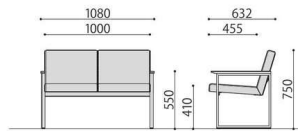

## KOT

応接シーンだけでなくエントランスの待合スペースにも最適。

KOT-580 (BK)

KOT-580 (CGR)

KOT-1080 (BK)

KOT-1080 (CGR)

KOT-580

KOT-1080

応接イス	価格(税抜)	サイズ(mm)	梱包才数	梱包重量
KOT-1080	150,000円	W1080×D630×H750 (SH410)	▲24.1才	23kg
KOT-580	107,000円	W580×D630×H750 (SH410)	12.7才	14.3kg

仕様/背・座:合板 合成皮革 (PVC) 脚:スチール (20×30mm) クロムメッキ 肘:MDF (表面突板貼り) ウレタン塗装  
入数:1