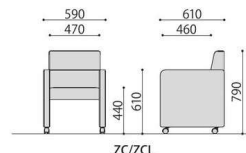

ZCL 会議や打合せにも最適な応接チェア。

PU

ZCL-590 (BK)

ZCL-590 (BR)

ZCL-590 (IV)

キャスターチェア	価格(税抜)	サイズ(mm)	梱包才数	梱包重量
ZCL-590	98,000円	W590×D610×H790 (SH440)	11.7才	16kg

仕様/本体:木枠 合成皮革 (PULレザー) 入数:1 ●キャスター付:ストッパー無4個

■カラーサンプル

合成皮革

BK:ブラック BR:ブラウン IV:アイボリー

ZC

布

ZC-590 (BJ)

ZC-590 (DGR)

キャスターチェア	価格(税抜)	サイズ(mm)	梱包才数	梱包重量
ZC-590	92,000円	W590×D610×H790 (SH440)	11.7才	16kg

仕様/本体:木枠 布張り 入数:1 ●キャスター付:ストッパー無4個