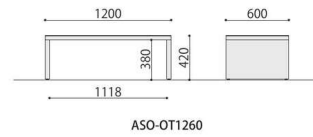

応接テーブル

ASO-BLS(IV)

ASO-OT1260(MAK)

LKC-580(IV)

ASO-OT

■カラーサンプル

ASO-OT1260(BR)

ASO-OT1260(MAK)

ASO-OT1260(NA)

抗ウイルスセンターテーブル	価格(税抜)	サイズ(mm)	梱包才数	梱包重量
ASO-OT1260	130,000円	W1200×D600×H420	2.8才	22kg

仕様 / 天板:抗ウイルスメラミン化粧板(30mm厚) 共振り 天板裏:抗ウイルスバッカー 側板:抗ウイルスメラミン化粧板
入数:1 ●アジャスター付

ASO-OT1260

KVTシリーズ

天板下に雑誌などが置ける
棚板付きのセンターテーブル。

KVT-1260(WN)

KVT-1260

組立

センターテーブル	価格(税抜)	サイズ(mm)	梱包才数	梱包重量
KVT-1260	46,000円	W1200×D600×H420	5.4才	21kg

仕様 / 天板:フラッシュ加工 (t26.6mm) タモ突板貼り(PU塗装) 棚板: MDF (t18mm) タモ突板貼り(PU塗装)

脚:天然木(ラバーウッド) 塗装 入数:1

※直接熱い湯呑などを置くと白く跡がつきます。必ず、コースターなどを敷いて熱が直接伝わらないようにご使用下さい。