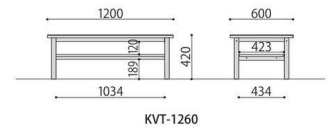

ASO-OT1260(NA)

抗ウイルスセンターテーブル	価格(税抜)	サイズ(mm)	梱包才数	梱包重量
ASO-OT1260	130,000円	W1200×D600×H420	2.8才	22kg

仕様 / 天板:抗ウイルスメラミン化粧板(30mm厚) 共振り 天板裏:抗ウイルスバッカー 側板:抗ウイルスメラミン化粧板
入数:1 ●アジャスター付

ASO-OT1260

KVTシリーズ

天板下に雑誌などが置ける
棚板付きのセンターテーブル。

KVT-1260(WN)

KVT-1260

組立

センターテーブル	価格(税抜)	サイズ(mm)	梱包才数	梱包重量
KVT-1260	46,000円	W1200×D600×H420	5.4才	21kg

仕様 / 天板:フラッシュ加工 (t26.6mm) タモ突板貼り(PU塗装) 棚板: MDF (t18mm) タモ突板貼り(PU塗装)

脚:天然木(ラバーウッド) 塗装 入数:1

※直接熱い湯呑などを置くと白く跡がつきます。必ず、コースターなどを敷いて熱が直接伝わらないようにご使用下さい。