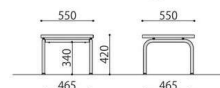

OT-4560(WT)

KOT-580(CGR)

OT-4560(IV)

OT-4560(WT)

OT-4560

サイドテーブル	価格(税抜)	サイズ(mm)	梱包才数	梱包重量
<b>OT-4560</b>	<b>49,800円</b>	W450×D600×H500	1.5才	7kg
仕様/天板:メラミン化粧板(t21mm) 脚:スチール(20×30mm)クロームメッキ 貴:スチール(20×30mm)クロームメッキ 入数:1				

## 山中シリーズ

高級感のあるクロームメッキ脚と、落ち着いたアイボリー色天板のセンターテーブルとサイドテーブル。

山中センターテーブル

山中センターテーブル

山中サイドテーブル

山中サイドテーブル

センターテーブル	価格(税抜)	サイズ(mm)	梱包才数	梱包重量	サイドテーブル	価格(税抜)	サイズ(mm)	梱包才数	梱包重量
<b>山中センターテーブル</b>	<b>54,000円</b>	W1100×D600×H420	4.7才	13kg	<b>山中サイドテーブル</b>	<b>38,900円</b>	W550×D550×H420	2.0才	11kg
仕様/天板:メラミン化粧板(t27mm)(アイボリー) 脚:スチール(φ31.8mm)クロームメッキ 入数:1					仕様/天板:メラミン化粧板(t27mm)(アイボリー) 脚:スチール(φ31.8mm)クロームメッキ 入数:1				

## TAシリーズ

シックな黒塗装フレームのセンターテーブル。

TA-1260B(WH)

TA-1260B(WT)

TA-1260B

センターテーブル	価格(税抜)	サイズ(mm)	梱包才数	梱包重量
<b>TA-1260B</b>	<b>49,200円</b>	W1200×D600×H450	3.3才	13.1kg
仕様/天板:メラミン化粧板(t21mm)フラッシュ加工 ABSエッジ 脚:スチールメラミン焼付塗装(ブラック) 入数:1 ●脚間内寸:W1140×D560				