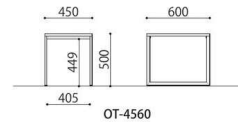

## OTシリーズ

応接ソファに合わせてやすいセンター・サイドテーブル。

OT-1260(WT)

NZ-A1(GN)

OT-1260(IV)

OT-1260(WT)

OT-1260

センターテーブル	価格(税抜)	サイズ(mm)	梱包才数	梱包重量
<b>OT-1260</b>	<b>61,000円</b>	W1200×D600×H450	3.4才	12kg
仕様/天板:メラミン化粧板(t21mm) 脚:スチール(20×30mm)クロームメッキ 貴:スチール(20×30mm)クロームメッキ 入数:1				

OT-4560(WT)

KOT-580(CGR)

OT-4560(IV)

OT-4560(WT)

OT-4560

サイドテーブル	価格(税抜)	サイズ(mm)	梱包才数	梱包重量
<b>OT-4560</b>	<b>49,800円</b>	W450×D600×H500	1.5才	7kg
仕様/天板:メラミン化粧板(t21mm) 脚:スチール(20×30mm)クロームメッキ 貴:スチール(20×30mm)クロームメッキ 入数:1				

## 山中シリーズ

高級感のあるクロームメッキ脚と、落ち着いたアイボリー色天板のセンターテーブルとサイドテーブル。

山中センターテーブル

山中センターテーブル

山中サイドテーブル

山中サイドテーブル

センターテーブル	価格(税抜)	サイズ(mm)	梱包才数	梱包重量	サイドテーブル	価格(税抜)	サイズ(mm)	梱包才数	梱包重量
<b>山中センターテーブル</b>	<b>54,000円</b>	W1100×D600×H420	4.7才	13kg	<b>山中サイドテーブル</b>	<b>38,900円</b>	W550×D550×H420	2.0才	11kg
仕様/天板:メラミン化粧板(t27mm)(アイボリー) 脚:スチール(φ31.8mm)クロームメッキ 入数:1					仕様/天板:メラミン化粧板(t27mm)(アイボリー) 脚:スチール(φ31.8mm)クロームメッキ 入数:1				

## TAシリーズ

シックな黒塗装フレームのセンターテーブル。

TA-1260B(WH)

TA-1260B(WT)

TA-1260B

センターテーブル	価格(税抜)	サイズ(mm)	梱包才数	梱包重量
<b>TA-1260B</b>	<b>49,200円</b>	W1200×D600×H450	3.3才	13.1kg
仕様/天板:メラミン化粧板(t21mm)フラッシュ加工 ABSエッジ 脚:スチールメラミン焼付塗装(ブラック) 入数:1 ●脚間内寸:W1140×D560				