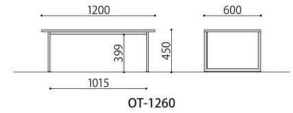

## OTシリーズ

応接ソファに合わせてやすいセンター・サイドテーブル。

OT-1260(WT)

NZ-A1(GN)

OT-1260(IV)

OT-1260(WT)

OT-1260

センターテーブル	価格(税抜)	サイズ(mm)	梱包才数	梱包重量
<b>OT-1260</b>	<b>61,000円</b>	W1200×D600×H450	3.4才	12kg
仕様/天板:メラミン化粧板(t21mm) 脚:スチール(20×30mm)クロームメッキ 貴:スチール(20×30mm)クロームメッキ 入数:1				

OT-4560(WT)

KOT-580(CGR)

OT-4560(IV)

OT-4560(WT)

OT-4560

サイドテーブル	価格(税抜)	サイズ(mm)	梱包才数	梱包重量
<b>OT-4560</b>	<b>49,800円</b>	W450×D600×H500	1.5才	7kg
仕様/天板:メラミン化粧板(t21mm) 脚:スチール(20×30mm)クロームメッキ 貴:スチール(20×30mm)クロームメッキ 入数:1				

## 山中シリーズ

高級感のあるクロームメッキ脚と、落ち着いたアイボリー色天板のセンターテーブルとサイドテーブル。

山中センターテーブル

山中センターテーブル

山中サイドテーブル

山中サイドテーブル

センターテーブル	価格(税抜)	サイズ(mm)	梱包才数	梱包重量	サイドテーブル	価格(税抜)	サイズ(mm)	梱包才数	梱包重量
<b>山中センターテーブル</b>	<b>54,000円</b>	W1100×D600×H420	4.7才	13kg	<b>山中サイドテーブル</b>	<b>38,900円</b>	W550×D550×H420	2.0才	11kg
仕様/天板:メラミン化粧板(t27mm)(アイボリー) 脚:スチール(φ31.8mm)クロームメッキ 入数:1					仕様/天板:メラミン化粧板(t27mm)(アイボリー) 脚:スチール(φ31.8mm)クロームメッキ 入数:1				

## TAシリーズ

シックな黒塗装フレームのセンターテーブル。

TA-1260B(WH)

TA-1260B(WT)

TA-1260B

センターテーブル	価格(税抜)	サイズ(mm)	梱包才数	梱包重量
<b>TA-1260B</b>	<b>49,200円</b>	W1200×D600×H450	3.3才	13.1kg
仕様/天板:メラミン化粧板(t21mm)フラッシュ加工 ABSエッジ 脚:スチールメラミン焼付塗装(ブラック) 入数:1 ●脚間内寸:W1140×D560				