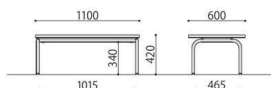

## OTシリーズ

応接ソファに合わせてやすいセンター・サイドテーブル。

OT-1260(WT)

NZ-A1(GN)

OT-1260(IV)

OT-1260(WT)

OT-1260

センターテーブル	価格(税抜)	サイズ(mm)	梱包才数	梱包重量
<b>OT-1260</b>	<b>61,000円</b>	W1200×D600×H450	3.4才	12kg
仕様/天板:メラミン化粧板(t21mm) 脚:スチール(20×30mm)クロームメッキ 貴:スチール(20×30mm)クロームメッキ 入数:1				

OT-4560(WT)

KOT-580(CGR)

OT-4560(IV)

OT-4560(WT)

OT-4560

サイドテーブル	価格(税抜)	サイズ(mm)	梱包才数	梱包重量
<b>OT-4560</b>	<b>49,800円</b>	W450×D600×H500	1.5才	7kg
仕様/天板:メラミン化粧板(t21mm) 脚:スチール(20×30mm)クロームメッキ 貴:スチール(20×30mm)クロームメッキ 入数:1				

## 山中シリーズ

高級感のあるクロームメッキ脚と、落ち着いたアイボリー色天板のセンターテーブルとサイドテーブル。

山中センターテーブル

山中センターテーブル

山中サイドテーブル

山中サイドテーブル

センターテーブル	価格(税抜)	サイズ(mm)	梱包才数	梱包重量	サイドテーブル	価格(税抜)	サイズ(mm)	梱包才数	梱包重量
<b>山中センターテーブル</b>	<b>54,000円</b>	W1100×D600×H420	4.7才	13kg	<b>山中サイドテーブル</b>	<b>38,900円</b>	W550×D550×H420	2.0才	11kg
仕様/天板:メラミン化粧板(t27mm)(アイボリー) 脚:スチール(φ31.8mm)クロームメッキ 入数:1					仕様/天板:メラミン化粧板(t27mm)(アイボリー) 脚:スチール(φ31.8mm)クロームメッキ 入数:1				

## TAシリーズ

シックな黒塗装フレームのセンターテーブル。

TA-1260B(WH)

TA-1260B(WT)

TA-1260B

センターテーブル	価格(税抜)	サイズ(mm)	梱包才数	梱包重量
<b>TA-1260B</b>	<b>49,200円</b>	W1200×D600×H450	3.3才	13.1kg
仕様/天板:メラミン化粧板(t21mm)フラッシュ加工 ABSエッジ 脚:スチールメラミン焼付塗装(ブラック) 入数:1 ●脚間内寸:W1140×D560				