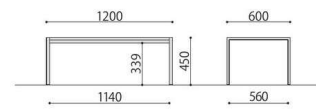

OT-4560(WT)

KOT-580(CGR)

OT-4560(IV)

OT-4560(WT)

OT-4560

サイドテーブル	価格(税抜)	サイズ(mm)	梱包才数	梱包重量
<b>OT-4560</b>	<b>49,800円</b>	W450×D600×H500	1.5才	7kg
仕様/天板:メラミン化粧板(t21mm) 脚:スチール(20×30mm)クロームメッキ 貴:スチール(20×30mm)クロームメッキ 入数:1				

## 山中シリーズ

高級感のあるクロームメッキ脚と、落ち着いたアイボリー色天板のセンターテーブルとサイドテーブル。

山中センターテーブル

山中センターテーブル

山中サイドテーブル

山中サイドテーブル

センターテーブル	価格(税抜)	サイズ(mm)	梱包才数	梱包重量	サイドテーブル	価格(税抜)	サイズ(mm)	梱包才数	梱包重量
<b>山中センターテーブル</b>	<b>54,000円</b>	W1100×D600×H420	4.7才	13kg	<b>山中サイドテーブル</b>	<b>38,900円</b>	W550×D550×H420	2.0才	11kg
仕様/天板:メラミン化粧板(t27mm)(アイボリー) 脚:スチール(φ31.8mm)クロームメッキ 入数:1					仕様/天板:メラミン化粧板(t27mm)(アイボリー) 脚:スチール(φ31.8mm)クロームメッキ 入数:1				

## TAシリーズ

シックな黒塗装フレームのセンターテーブル。

TA-1260B(WH)

TA-1260B(WT)

TA-1260B

センターテーブル	価格(税抜)	サイズ(mm)	梱包才数	梱包重量
<b>TA-1260B</b>	<b>49,200円</b>	W1200×D600×H450	3.3才	13.1kg
仕様/天板:メラミン化粧板(t21mm)フラッシュ加工 ABSエッジ 脚:スチールメラミン焼付塗装(ブラック) 入数:1 ●脚間内寸:W1140×D560				