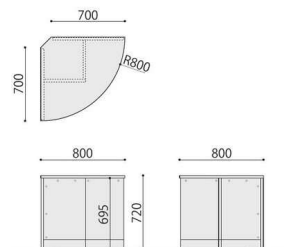

# ローカウンター

■天板色

NA: ナチュラル

VLCT-870 (NA)

VLCT-1270 (NA)

VLCT-1570 (NA)

| 抗ウイルスローカウンター | 価格(税抜)   | サイズ(mm)         | 梱包才数 | 梱包重量 |
|--------------|----------|-----------------|------|------|
| VLCT-1570    | 242,000円 | W1500×D700×H720 | 4.1才 | 34kg |
| VLCT-1270    | 233,000円 | W1200×D700×H720 | 3.6才 | 30kg |
| VLCT-870     | 184,000円 | W800×D700×H720  | 2.8才 | 25kg |

仕様 / 天板: 抗ウイルスメラミン化粧板 天板裏: 抗ウイルスバックル 抗ウイルスABSエッジ パーティクルボード ハニカムコア フラッシュ加工 本体: 抗ウイルスメラミン化粧板 パーティクルボード ハニカムコア フラッシュ加工 入数: 1 (2個口)

VLCT-870-1270-1570

VLCT-C800 (NA)

| 抗ウイルスローコーナーカウンター | 価格(税抜)   | サイズ(mm)        | 梱包才数 | 梱包重量 |
|------------------|----------|----------------|------|------|
| VLCT-C800        | 182,000円 | W800×D800×H720 | 3.0才 | 28kg |

仕様 / 天板: 抗ウイルスメラミン化粧板 天板裏: 抗ウイルスバックル 抗ウイルスABSエッジ パーティクルボード ハニカムコア フラッシュ加工 本体: 抗ウイルスメラミン化粧板 パーティクルボード ハニカムコア フラッシュ加工 入数: 1 (2個口)

VLCT-C800

VLCT-KP870 (NA)

VLCT-KP1270 (NA)

| 抗ウイルスローカウンター (片面パネル) | 価格(税抜)   | サイズ(mm)          | 梱包才数 | 梱包重量 |
|----------------------|----------|------------------|------|------|
| VLCT-KP1270          | 250,000円 | W1200×D705×H1200 | 4.5才 | 35kg |
| VLCT-KP870           | 199,000円 | W800×D705×H1200  | 3.8才 | 30kg |

仕様 / 天板: 抗ウイルスメラミン化粧板 天板裏: 抗ウイルスバックル 抗ウイルスABSエッジ パーティクルボード ハニカムコア フラッシュ加工 本体: 抗ウイルスメラミン化粧板 パーティクルボード ハニカムコア フラッシュ加工 入数: 1 (2個口) ●天板高: H720

VLCT-KP870-KP1270

VLCT-RP870 (NA)

VLCT-RP1270 (NA)

| 抗ウイルスローカウンター (両面パネル) | 価格(税抜)   | サイズ(mm)          | 梱包才数 | 梱包重量 |
|----------------------|----------|------------------|------|------|
| VLCT-RP1270          | 265,000円 | W1200×D705×H1200 | 4.5才 | 38kg |
| VLCT-RP870           | 218,000円 | W800×D705×H1200  | 3.7才 | 34kg |