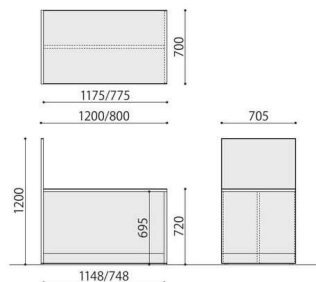

# ローカウンター

■天板色

NA: ナチュラル

VLCT-870 (NA)

VLCT-1270 (NA)

VLCT-1570 (NA)

| 抗ウイルスローカウンター | 価格(税抜)   | サイズ(mm)         | 梱包才数 | 梱包重量 |
|--------------|----------|-----------------|------|------|
| VLCT-1570    | 242,000円 | W1500×D700×H720 | 4.1才 | 34kg |
| VLCT-1270    | 233,000円 | W1200×D700×H720 | 3.6才 | 30kg |
| VLCT-870     | 184,000円 | W800×D700×H720  | 2.8才 | 25kg |

仕様 / 天板: 抗ウイルスメラミン化粧板 天板裏: 抗ウイルスバックル 抗ウイルスABSエッジ パーティクルボード ハニカムコア フラッシュ加工 本体: 抗ウイルスメラミン化粧板 パーティクルボード ハニカムコア フラッシュ加工 入数: 1 (2個口)

VLCT-870-1270-1570

VLCT-C800 (NA)

| 抗ウイルスローコーナーカウンター | 価格(税抜)   | サイズ(mm)        | 梱包才数 | 梱包重量 |
|------------------|----------|----------------|------|------|
| VLCT-C800        | 182,000円 | W800×D800×H720 | 3.0才 | 28kg |

仕様 / 天板: 抗ウイルスメラミン化粧板 天板裏: 抗ウイルスバックル 抗ウイルスABSエッジ パーティクルボード ハニカムコア フラッシュ加工 本体: 抗ウイルスメラミン化粧板 パーティクルボード ハニカムコア フラッシュ加工 入数: 1 (2個口)

VLCT-C800

VLCT-KP870 (NA)

VLCT-KP1270 (NA)

| 抗ウイルスローカウンター (片面パネル) | 価格(税抜)   | サイズ(mm)          | 梱包才数 | 梱包重量 |
|----------------------|----------|------------------|------|------|
| VLCT-KP1270          | 250,000円 | W1200×D705×H1200 | 4.5才 | 35kg |
| VLCT-KP870           | 199,000円 | W800×D705×H1200  | 3.8才 | 30kg |

仕様 / 天板: 抗ウイルスメラミン化粧板 天板裏: 抗ウイルスバックル 抗ウイルスABSエッジ パーティクルボード ハニカムコア フラッシュ加工 本体: 抗ウイルスメラミン化粧板 パーティクルボード ハニカムコア フラッシュ加工 入数: 1 (2個口) ●天板高: H720

VLCT-KP870-KP1270

VLCT-RP870 (NA)

VLCT-RP1270 (NA)

| 抗ウイルスローカウンター (両面パネル) | 価格(税抜)   | サイズ(mm)          | 梱包才数 | 梱包重量 |
|----------------------|----------|------------------|------|------|
| VLCT-RP1270          | 265,000円 | W1200×D705×H1200 | 4.5才 | 38kg |
| VLCT-RP870           | 218,000円 | W800×D705×H1200  | 3.7才 | 34kg |