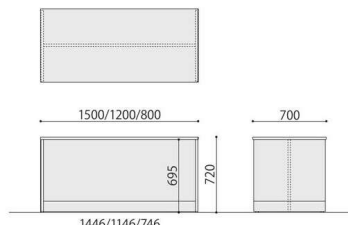

# ローカウンター

■天板色

NA: ナチュラル

VLCT-870 (NA)

VLCT-1270 (NA)

VLCT-1570 (NA)

| 抗ウイルスローカウンター | 価格(税抜)   | サイズ(mm)         | 梱包才数 | 梱包重量 |
|--------------|----------|-----------------|------|------|
| VLCT-1570    | 242,000円 | W1500×D700×H720 | 4.1才 | 34kg |
| VLCT-1270    | 233,000円 | W1200×D700×H720 | 3.6才 | 30kg |
| VLCT-870     | 184,000円 | W800×D700×H720  | 2.8才 | 25kg |

仕様 / 天板: 抗ウイルスメラミン化粧板 天板裏: 抗ウイルスバックル 抗ウイルスABSエッジ パーティクルボード ハニカムコア フラッシュ加工 本体: 抗ウイルスメラミン化粧板 パーティクルボード ハニカムコア フラッシュ加工 入数: 1 (2個口)

VLCT-870-1270-1570

VLCT-C800 (NA)

| 抗ウイルスローコーナーカウンター | 価格(税抜)   | サイズ(mm)        | 梱包才数 | 梱包重量 |
|------------------|----------|----------------|------|------|
| VLCT-C800        | 182,000円 | W800×D800×H720 | 3.0才 | 28kg |

仕様 / 天板: 抗ウイルスメラミン化粧板 天板裏: 抗ウイルスバックル 抗ウイルスABSエッジ パーティクルボード ハニカムコア フラッシュ加工 本体: 抗ウイルスメラミン化粧板 パーティクルボード ハニカムコア フラッシュ加工 入数: 1 (2個口)

VLCT-C800

VLCT-KP870 (NA)

VLCT-KP1270 (NA)

| 抗ウイルスローカウンター (片面パネル) | 価格(税抜)   | サイズ(mm)          | 梱包才数 | 梱包重量 |
|----------------------|----------|------------------|------|------|
| VLCT-KP1270          | 250,000円 | W1200×D705×H1200 | 4.5才 | 35kg |
| VLCT-KP870           | 199,000円 | W800×D705×H1200  | 3.8才 | 30kg |

仕様 / 天板: 抗ウイルスメラミン化粧板 天板裏: 抗ウイルスバックル 抗ウイルスABSエッジ パーティクルボード ハニカムコア フラッシュ加工 本体: 抗ウイルスメラミン化粧板 パーティクルボード ハニカムコア フラッシュ加工 入数: 1 (2個口) ●天板高: H720

VLCT-KP870-KP1270

VLCT-RP870 (NA)

VLCT-RP1270 (NA)

| 抗ウイルスローカウンター (両面パネル) | 価格(税抜)   | サイズ(mm)          | 梱包才数 | 梱包重量 |
|----------------------|----------|------------------|------|------|
| VLCT-RP1270          | 265,000円 | W1200×D705×H1200 | 4.5才 | 38kg |
| VLCT-RP870           | 218,000円 | W800×D705×H1200  | 3.7才 | 34kg |