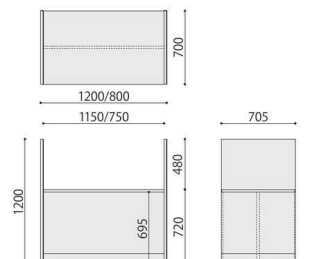

# ローカウンター

■天板色

NA: ナチュラル

VLCT-870 (NA)

VLCT-1270 (NA)

VLCT-1570 (NA)

| 抗ウイルスローカウンター | 価格(税抜)   | サイズ(mm)         | 梱包才数 | 梱包重量 |
|--------------|----------|-----------------|------|------|
| VLCT-1570    | 242,000円 | W1500×D700×H720 | 4.1才 | 34kg |
| VLCT-1270    | 233,000円 | W1200×D700×H720 | 3.6才 | 30kg |
| VLCT-870     | 184,000円 | W800×D700×H720  | 2.8才 | 25kg |

仕様 / 天板: 抗ウイルスメラミン化粧板 天板裏: 抗ウイルスバックル 抗ウイルスABSエッジ パーティクルボード ハニカムコア フラッシュ加工 本体: 抗ウイルスメラミン化粧板 パーティクルボード ハニカムコア フラッシュ加工 入数: 1 (2個口)

VLCT-C800

VLCT-KP870 (NA)

VLCT-KP1270 (NA)

| 抗ウイルスローカウンター (片面パネル) | 価格(税抜)   | サイズ(mm)          | 梱包才数 | 梱包重量 |
|----------------------|----------|------------------|------|------|
| VLCT-KP1270          | 250,000円 | W1200×D705×H1200 | 4.5才 | 35kg |
| VLCT-KP870           | 199,000円 | W800×D705×H1200  | 3.8才 | 30kg |

仕様 / 天板: 抗ウイルスメラミン化粧板 天板裏: 抗ウイルスバックル 抗ウイルスABSエッジ パーティクルボード ハニカムコア フラッシュ加工 本体: 抗ウイルスメラミン化粧板 パーティクルボード ハニカムコア フラッシュ加工 入数: 1 (2個口) ●天板高: H720

VLCT-KP870-KP1270

VLCT-RP870 (NA)

VLCT-RP1270 (NA)

| 抗ウイルスローカウンター (両面パネル) | 価格(税抜)   | サイズ(mm)          | 梱包才数 | 梱包重量 |
|----------------------|----------|------------------|------|------|
| VLCT-RP1270          | 265,000円 | W1200×D705×H1200 | 4.5才 | 38kg |
| VLCT-RP870           | 218,000円 | W800×D705×H1200  | 3.7才 | 34kg |

仕様 / 天板: 抗ウイルスメラミン化粧板 天板裏: 抗ウイルスバックル 抗ウイルスABSエッジ パーティクルボード ハニカムコア フラッシュ加工 本体: 抗ウイルスメラミン化粧板 パーティクルボード ハニカムコア フラッシュ加工 入数: 1 (2個口) ●天板高: H720

VLCT-RP870-RP1270

SOCIA  
チェア  
デスク・収納  
パーティション  
テーブル  
レセプション  
ロビー  
エクステリア  
アクセサリ  
木工  
福祉  
幼保  
レンタル・リース