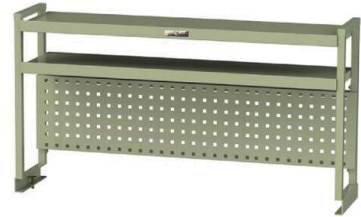

※ご注文の際、品番の□にカラー記号を当てはめてください。
[カラー記号] -G:グリーン -IV:アイボリー

棚板1段+ パンチングパネル タイプ

WKP-1200N-IV
フックは別売です。

| サイズ(W×D×H) | 品番 | 質量(kg) | 定価(税抜) |
|--------------|-------------|--------|---------|
| 1811×300×600 | WKP-1800N-□ | 23.0 | ¥60,100 |
| 1511×300×600 | WKP-1500N-□ | 19.8 | ¥55,100 |
| 1211×300×600 | WKP-1200N-□ | 15.2 | ¥48,300 |
| 911×300×600 | WKP- 900N-□ | 13.8 | ¥40,800 |

※ご注文の際、品番の□にカラー記号を当てはめてください。
[カラー記号] -G:グリーン -IV:アイボリー

棚板2段+ パンチングパネル タイプ

WKP2-1200N-G
フックは別売です。

| サイズ(W×D×H) | 品番 | 質量(kg) | 定価(税抜) |
|--------------|--------------|--------|---------|
| 1811×300×600 | WKP2-1800N-□ | 33.0 | ¥80,100 |
| 1511×300×600 | WKP2-1500N-□ | 27.8 | ¥72,300 |
| 1211×300×600 | WKP2-1200N-□ | 20.4 | ¥62,600 |
| 911×300×600 | WKP2- 900N-□ | 18.6 | ¥52,100 |