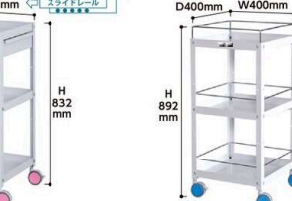

キャビネット付き3段