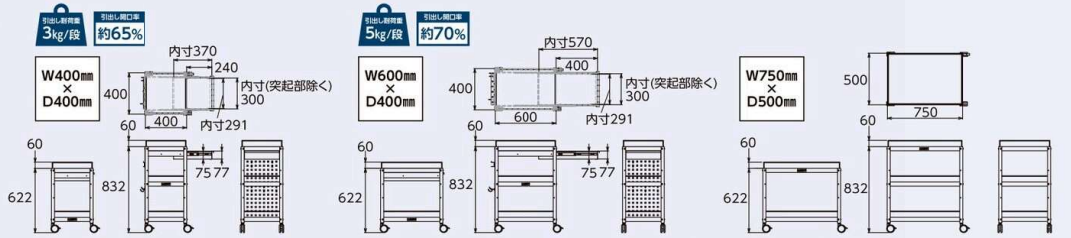

品番の見方

CWC W L P F C - 3 - RE

ヤマテック 色彩ワゴン
W750×D500サイズ
W400×D400サイズ
パンチングパネル付
コボレ止め付
キャビネット付
棚板段数
2:2段
3:3段
4:4段
カラー記号
RE:チェリーピンク
BL:スカイブルー
YE:レモンイエロー

W400mm×D400mm

オープンタイプ2段

コボレ止め付き2段

キャビネット付き2段

コボレ止め・キャビネット付き2段

オープンタイプ3段

オープンタイプ4段

キャビネット付き3段

コボレ止め付き3段

パンチングパネル・コボレ止め付き3段

パンチングパネル付き3段

パンチングパネル・キャビネット付き3段

コボレ止め・キャビネット付き3段

パンチングパネル・コボレ止め・キャビネット付き3段

寸法図

※ご注文の際、品番後ろの□□にカラー記号を当てはめてください。 -RE:チェリーピンク -BL:スカイブルー -YE:レモンイエロー

ワークテーブル
パーツ保管ワゴン
保管庫・その他
オフィス用備品

ラック
マルチ
パーツハンガー
コンビ
ワゴン
ジャスト
フィットワゴン
スペシャル
ワゴン
異次元
ワゴン
天付
ワゴン
ツーリング
ワゴン
ツールケース
ワゴン
ステンレス
ワゴン