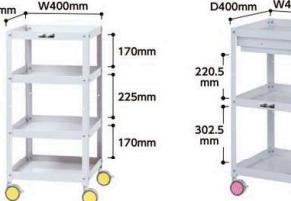

Iro dori
色彩シリーズ 色彩ワゴン

色彩による職場環境の改善をご提案します。

全体均等耐荷重
50kg
(自重を含む)

粉体塗装
パールピンク色

各マークの説明はP41をご覧ください。

組立 切削耐熱 梱包バース 移動小物 耐薬品 耐酸 耐水 連結 重量 クリーン 省スペース

組立式

組立目安 1人40分

オリジナルムービー公開中

色彩ワゴン

カラー記号

- ●色は我々人間にさまざまな影響を与えます。
- ●職場環境を改善し、作業に合わせた効果を体感してください。
- ●作業工程ごとに色を変えればワゴンの紛失防止に一役買います。

- ・ワゴンの耐荷重は全段の積載量を合わせた全体耐荷重で示しています。
- ・商品の構造上一段当たりの耐荷重は設定してありませんが、安全にお使いいただく為に各段均等か又は重い物を下段に置いて使用してください。

品番の見方

CWC W L P F C - 3 - RE

ヤマテック 色彩ワゴン
W750×D500サイズ
W400×D400サイズ
パンチングパネル付
コボレ止め付
キャビネット付
棚板段数
2:2段
3:3段
4:4段
カラー記号
RE:チェリーピンク
BL:スカイブルー
YE:レモンイエロー

W400mm×D400mm

オープンタイプ2段

コボレ止め付き2段

キャビネット付き2段

コボレ止め・キャビネット付き2段

オープンタイプ3段

オープンタイプ4段

キャビネット付き3段

コボレ止め付き3段

パンチングパネル・コボレ止め付き3段

パンチングパネル付き3段

パンチングパネル・キャビネット付き3段

コボレ止め・キャビネット付き3段

パンチングパネル・コボレ止め・キャビネット付き3段

寸法図

※ご注文の際、品番後ろの□□にカラー記号を当てはめてください。 -RE:チェリーピンク -BL:スカイブルー -YE:レモンイエロー

ワークテーブル
パーツ保管ワゴン
保管庫・その他
オフィス用備品

ラック
マルチ
パーツハンガー
コンビ
ワゴン
ジャスト
フィットワゴン
スペシャル
ワゴン
異次元
ワゴン
天付
ワゴン
ツーリング
ワゴン
ツールケース
ワゴン
ステンレス
ワゴン